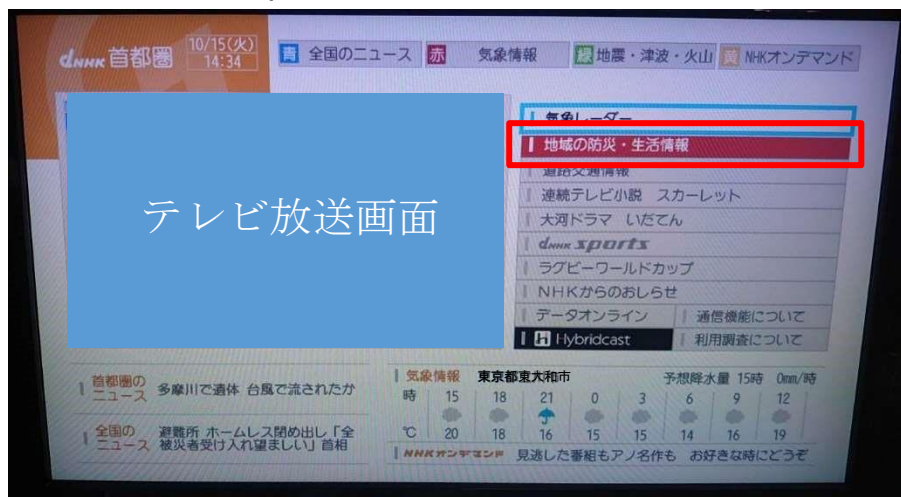

② メニュー画面が表示されるので、「地域の防災・生活情報」を選択し、決定ボタンを押す。

※選択できるメニューの名称は、時期によって異なる場合がございます。