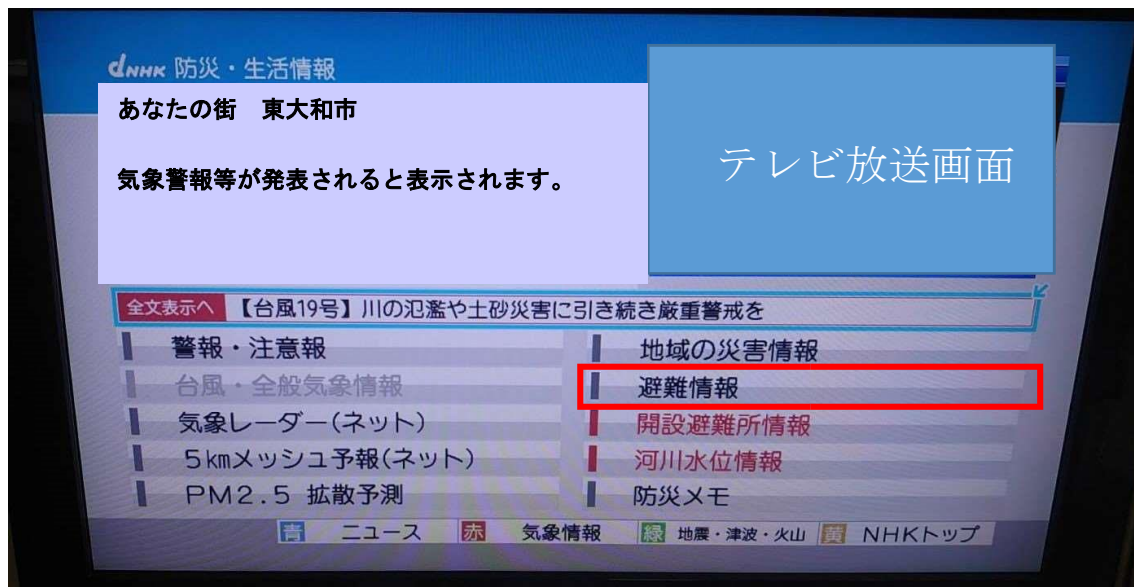

- ③ 防災・生活情報の画面が表示されたら、ご覧になりたい情報を選択し、決定ボタンを押す。