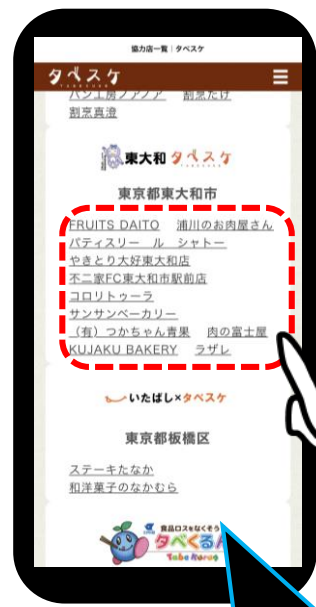

# 協力店をお気に入り登録しよう！

お気に入り登録すると、お店が商品を出品した際、**メールでお知らせが届くため、出品の見逃しを防ぐことができます。**

トップページの  
メニュー（≡）をタッチ

協力店 をタッチ

画面を下にスライド  
(東大和タベスケまで)

お気に入り登録完了！

お気に入り協力店登録する  
をタッチ

東大和タベスケの中で  
好きなお店をタッチ