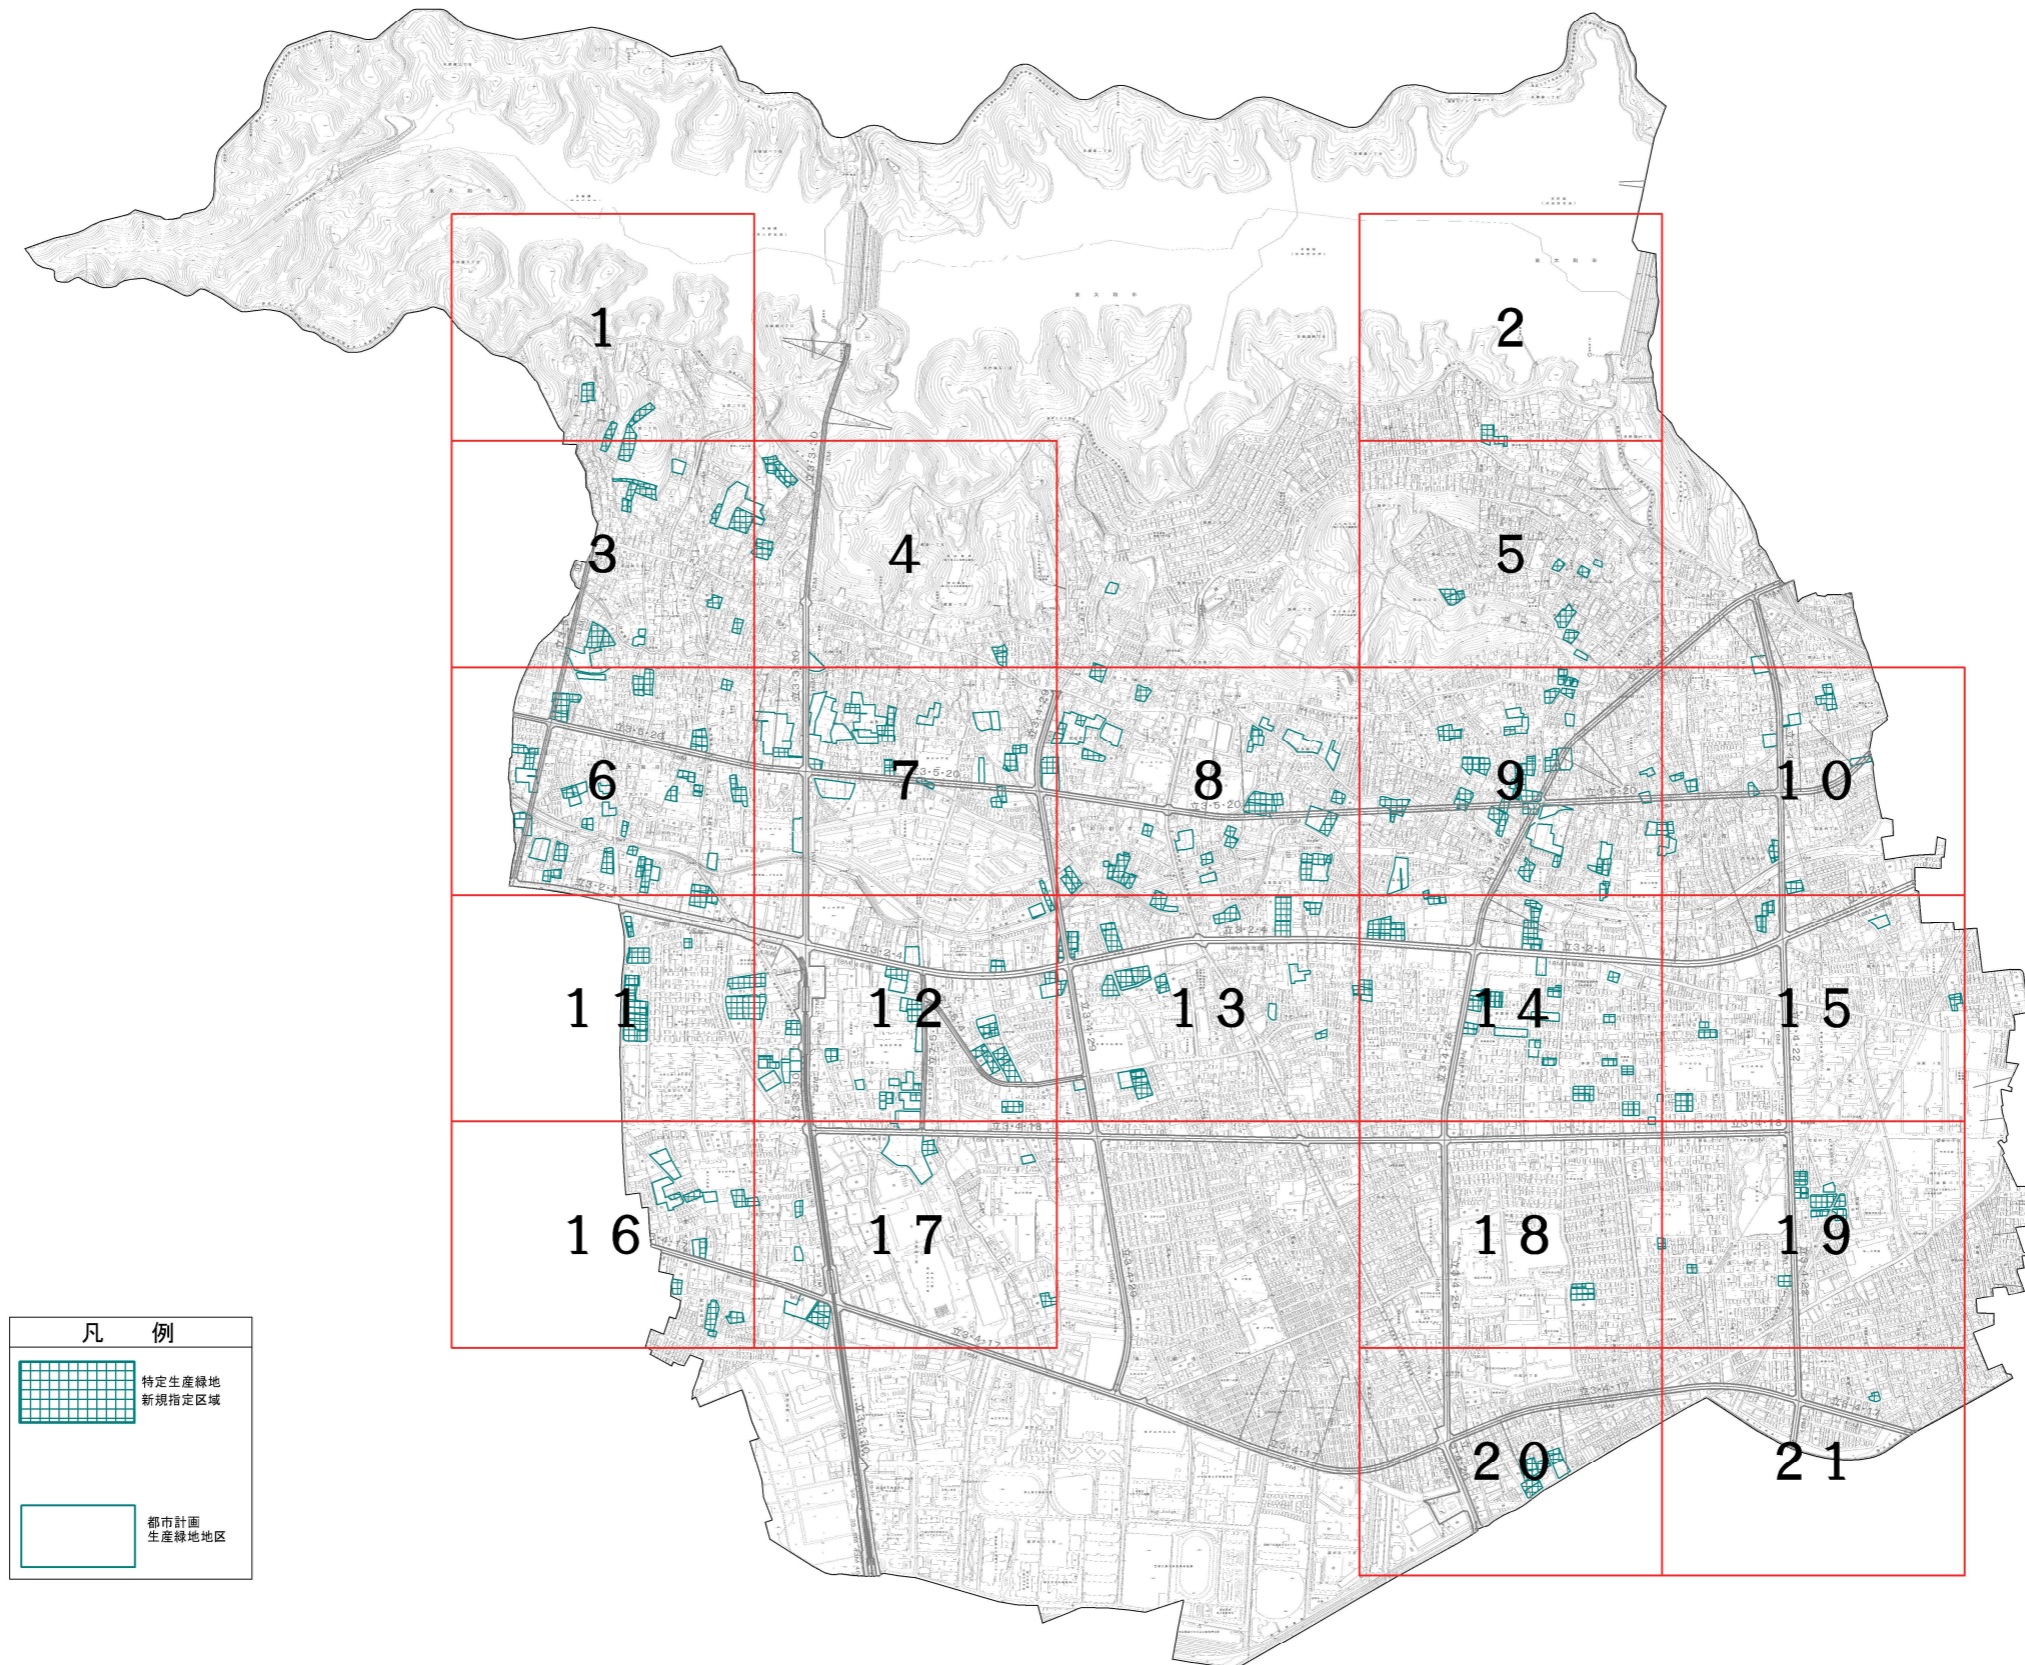

東大和市特定生産緑地総括図

凡 例	
	特定生産緑地 新規指定区域
	都市計画 生産緑地地区