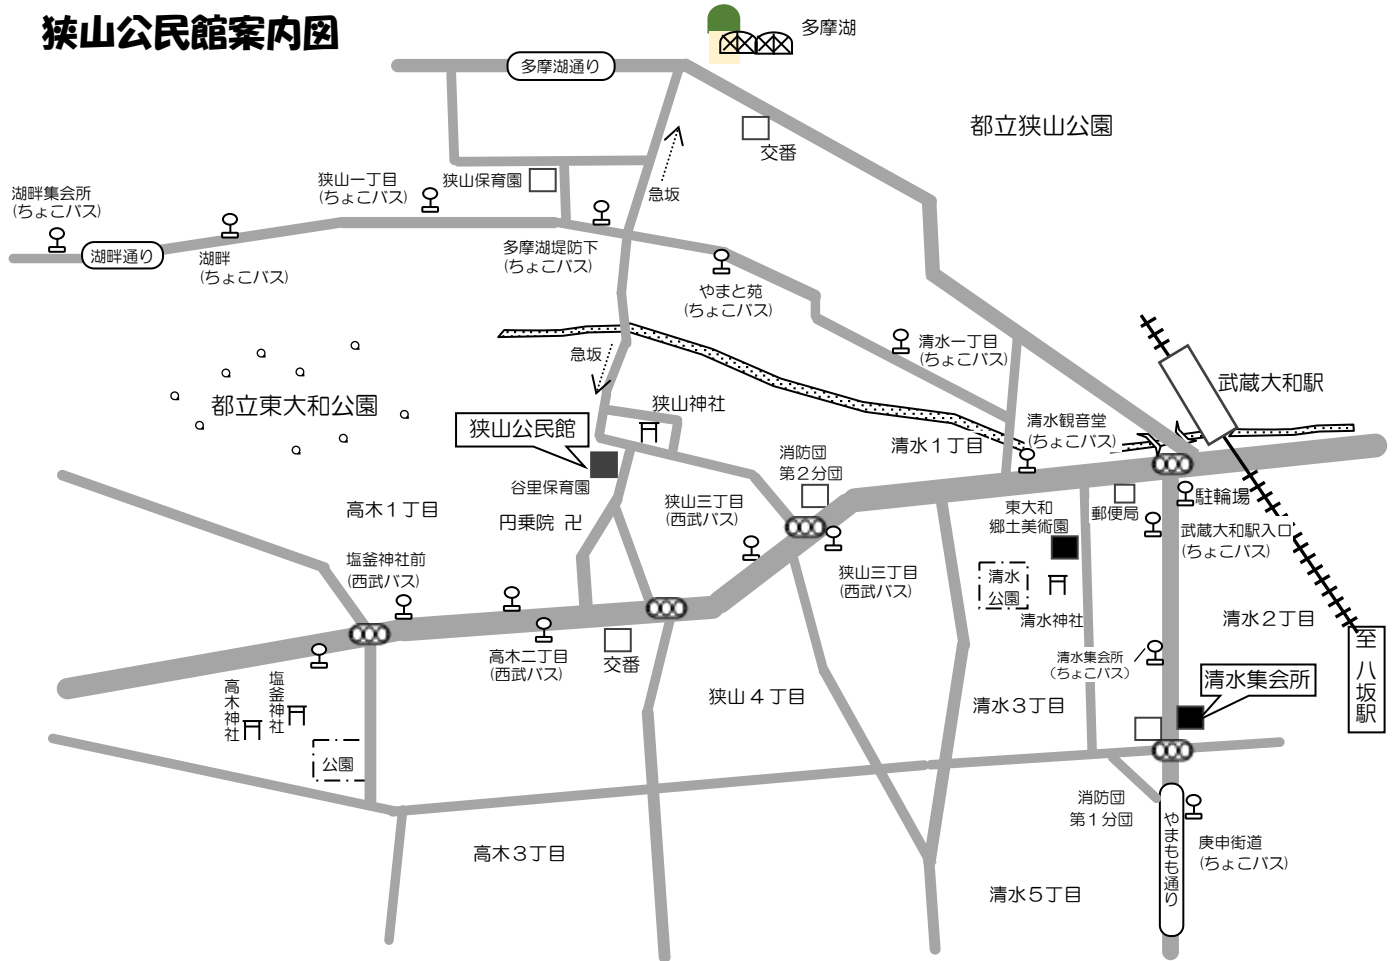

狭山公民館案内図

交通アクセス

■西武多摩湖線武蔵大和駅から

- 徒歩 8 分
- ちょこバス（循環ルート）「やまと苑」下車徒歩 5 分
- 西武バス（立川駅北口行）「狭山三丁目」または「高木二丁目」下車徒歩 5 分