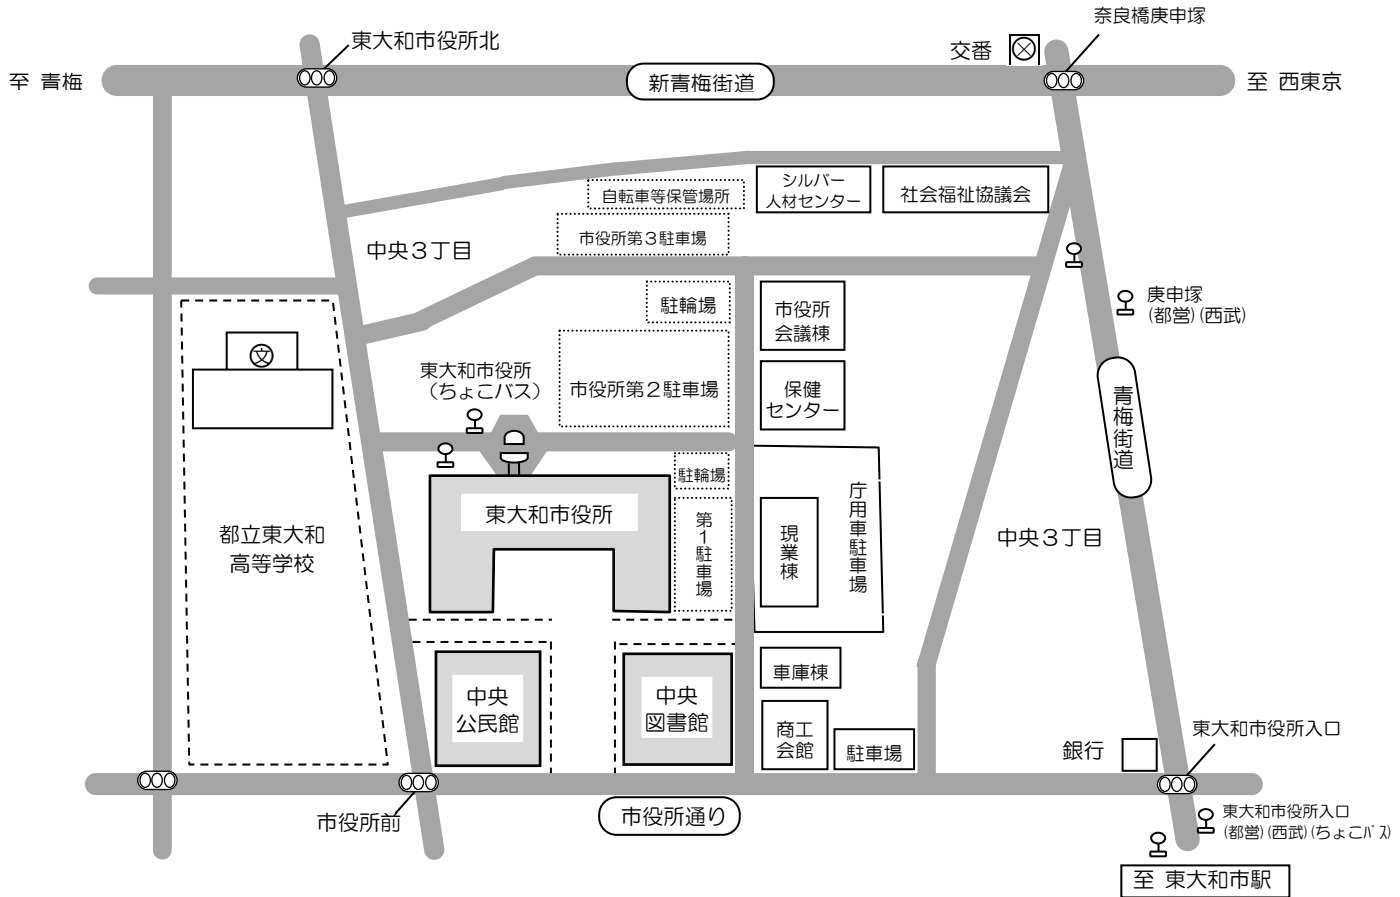

# 市役所庁舎案内図

## 交通アクセス

### ■多摩モノレール上北台駅から

- ・徒歩15分
- ・ちょこバス（循環ルート・内回り）で「東大和市役所」下車すぐ

### ■JR立川駅北口から

- ・西武バス8番乗り場（イオンモール行）（東村山駅行）で「東大和市役所入口」下車。徒歩3分