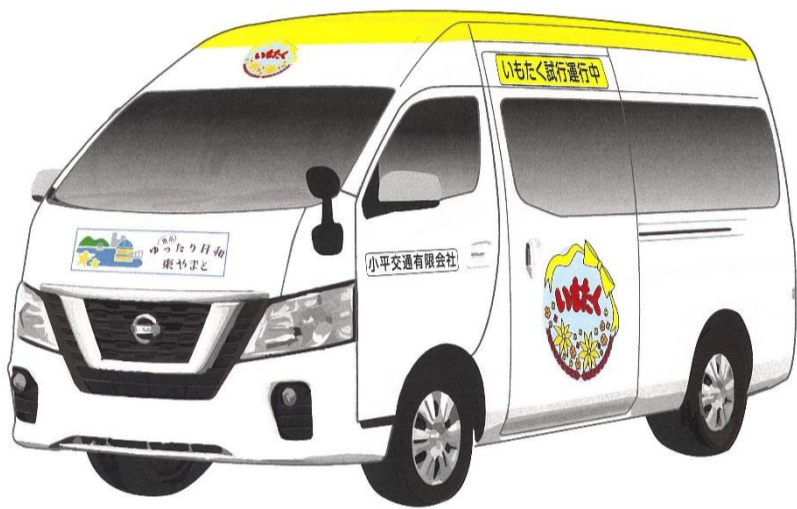

いもくぼちいき

芋窪地域コミュニティタクシー「いもたく」の

# シンボルマークが 決まりました！

市公式 HP

QRコード

くわしくは千原シヤ公式ホームページを見てね→

すてきな「いもたく」のシンボルマークをたくさん かんが 考えてくれてありがとう！

みんなががんばって描いてくれたので、たくさん悩んだけれど、「いもたく」のシンボルマークが決まりました。7月からテスト運行が始まるので「いもたく」が走っているのを見かけたら応援してね！

芋窪の地域交通検討会