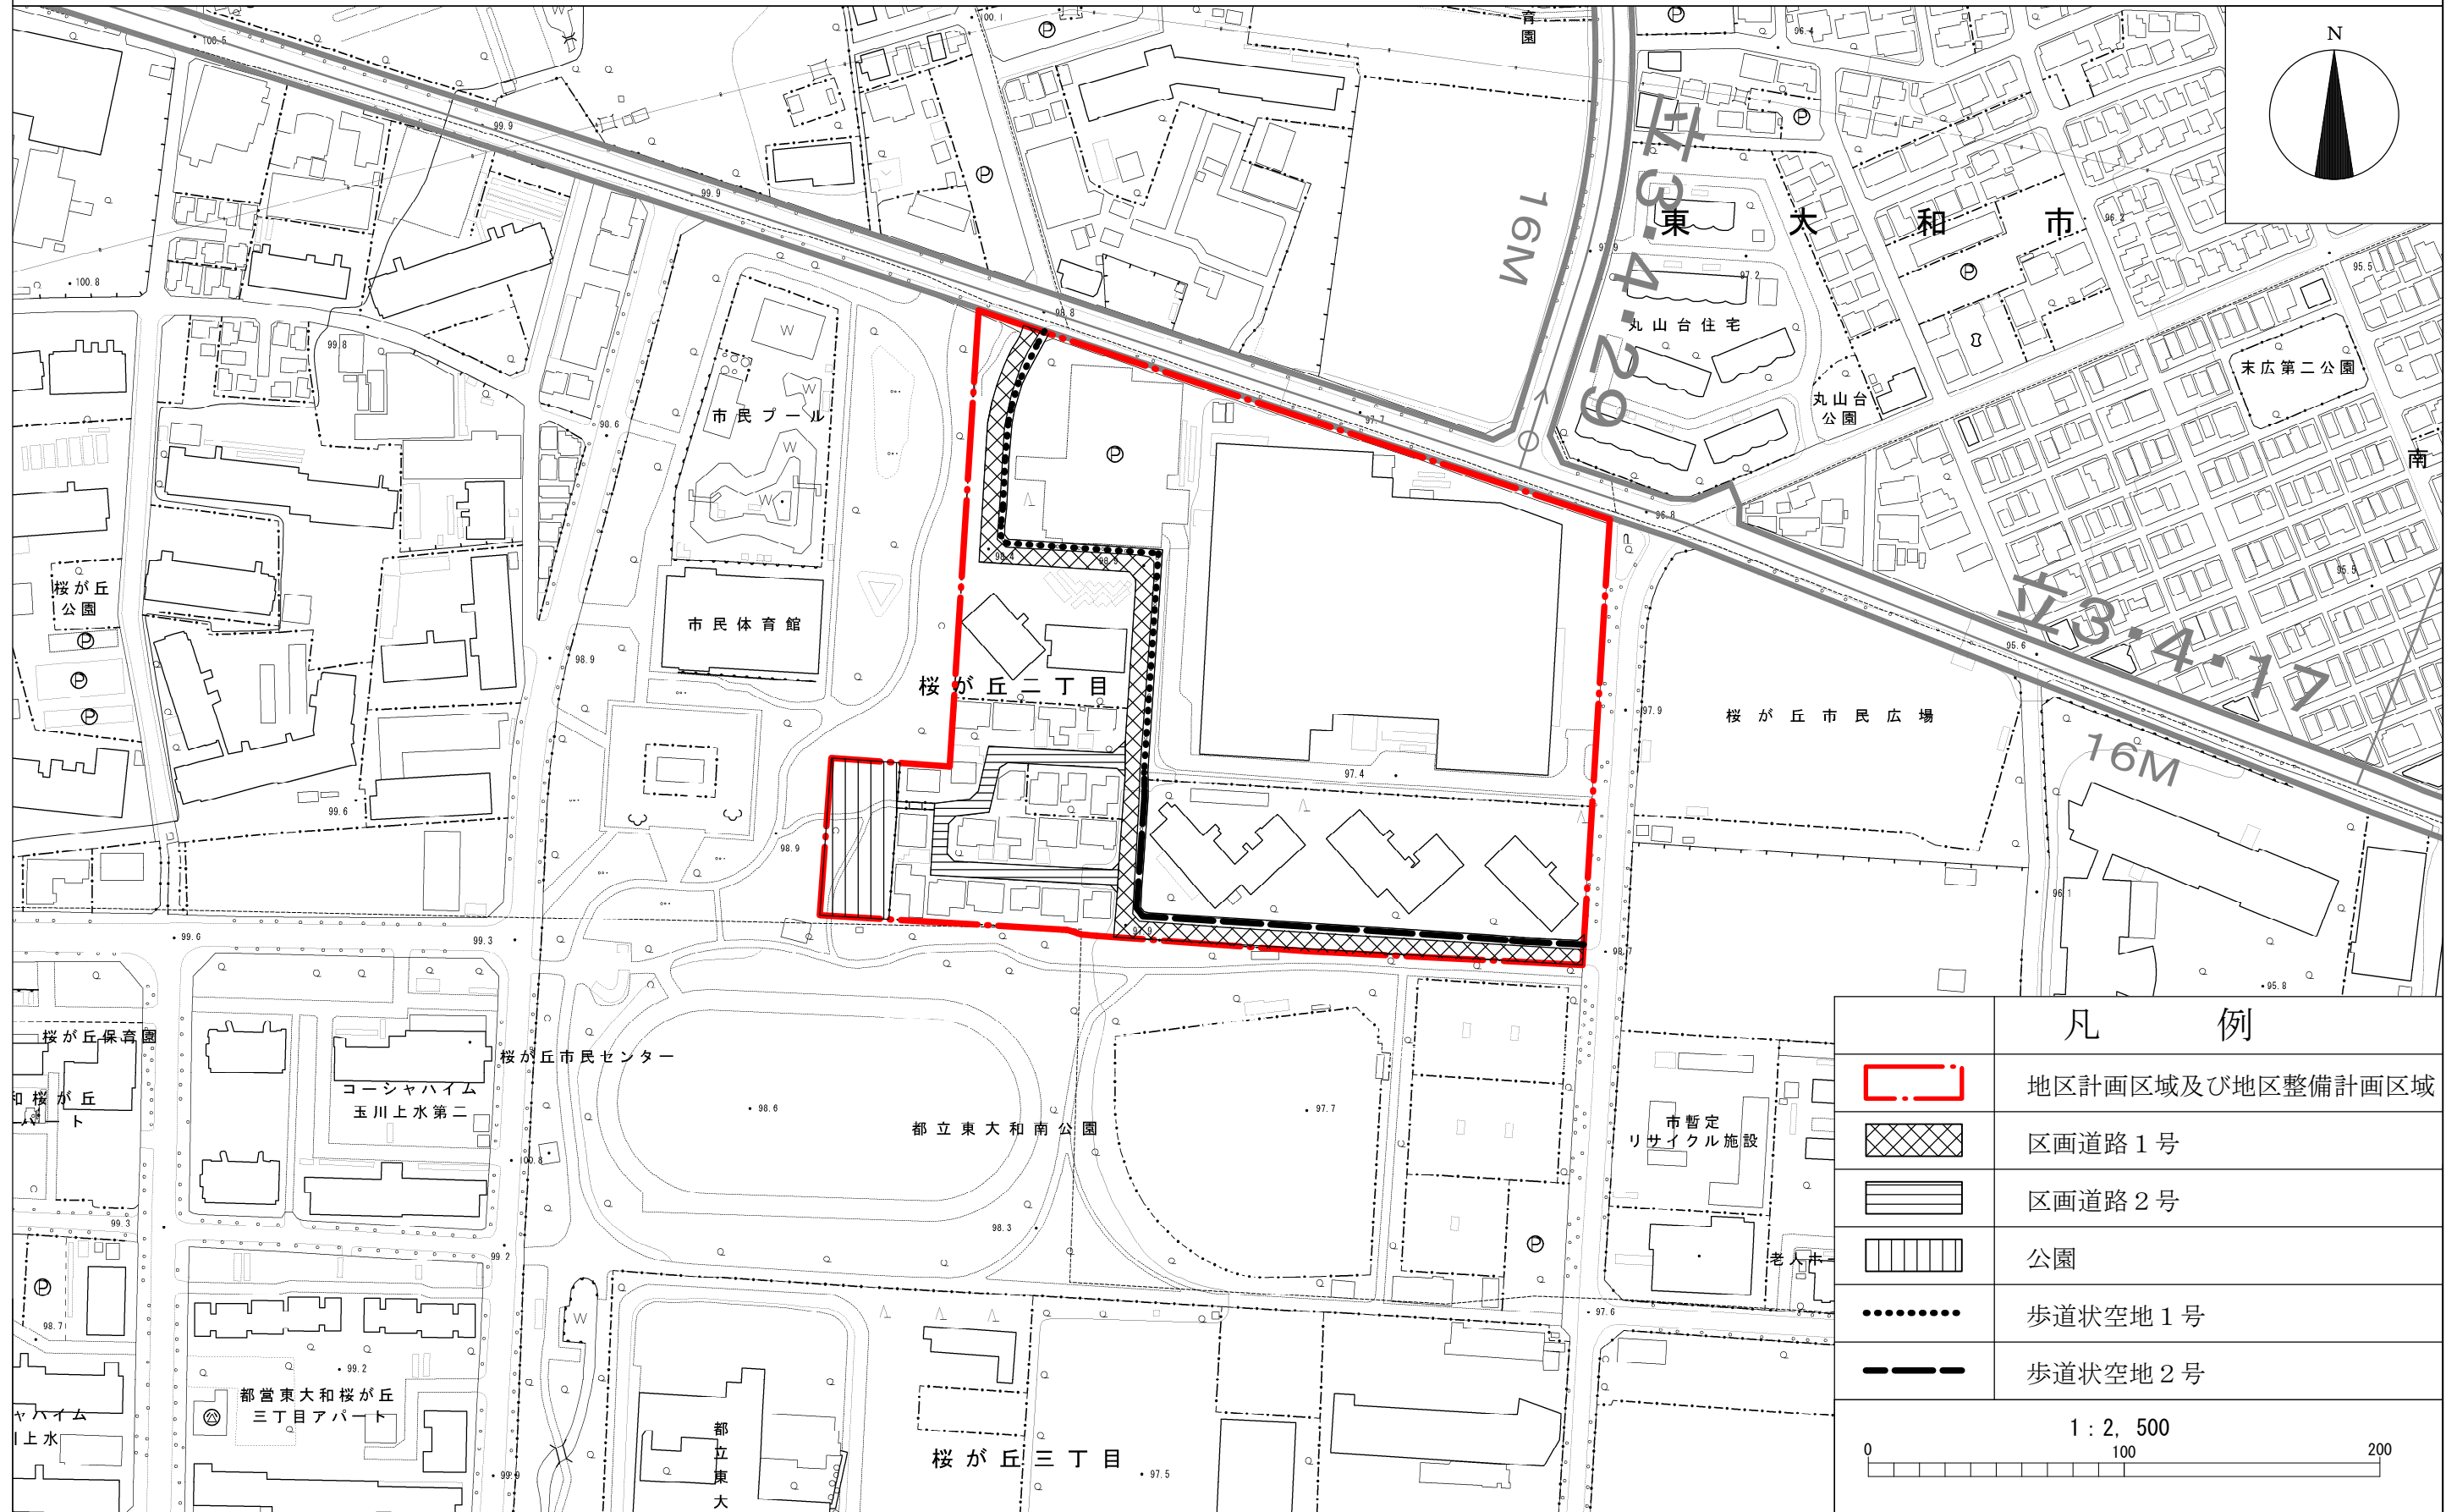

立川都市計画地区計画
桜が丘二丁目地区地区計画 計画図 2

[東大和市決定]

「この地図は東京都縮尺2,500分の1地形図(平成27年度版)を使用したものである。無断複製を禁ず。」
(MMT利許諾第23048号)、(承認番号 28都市基街都第218号、平成28年10月28日)