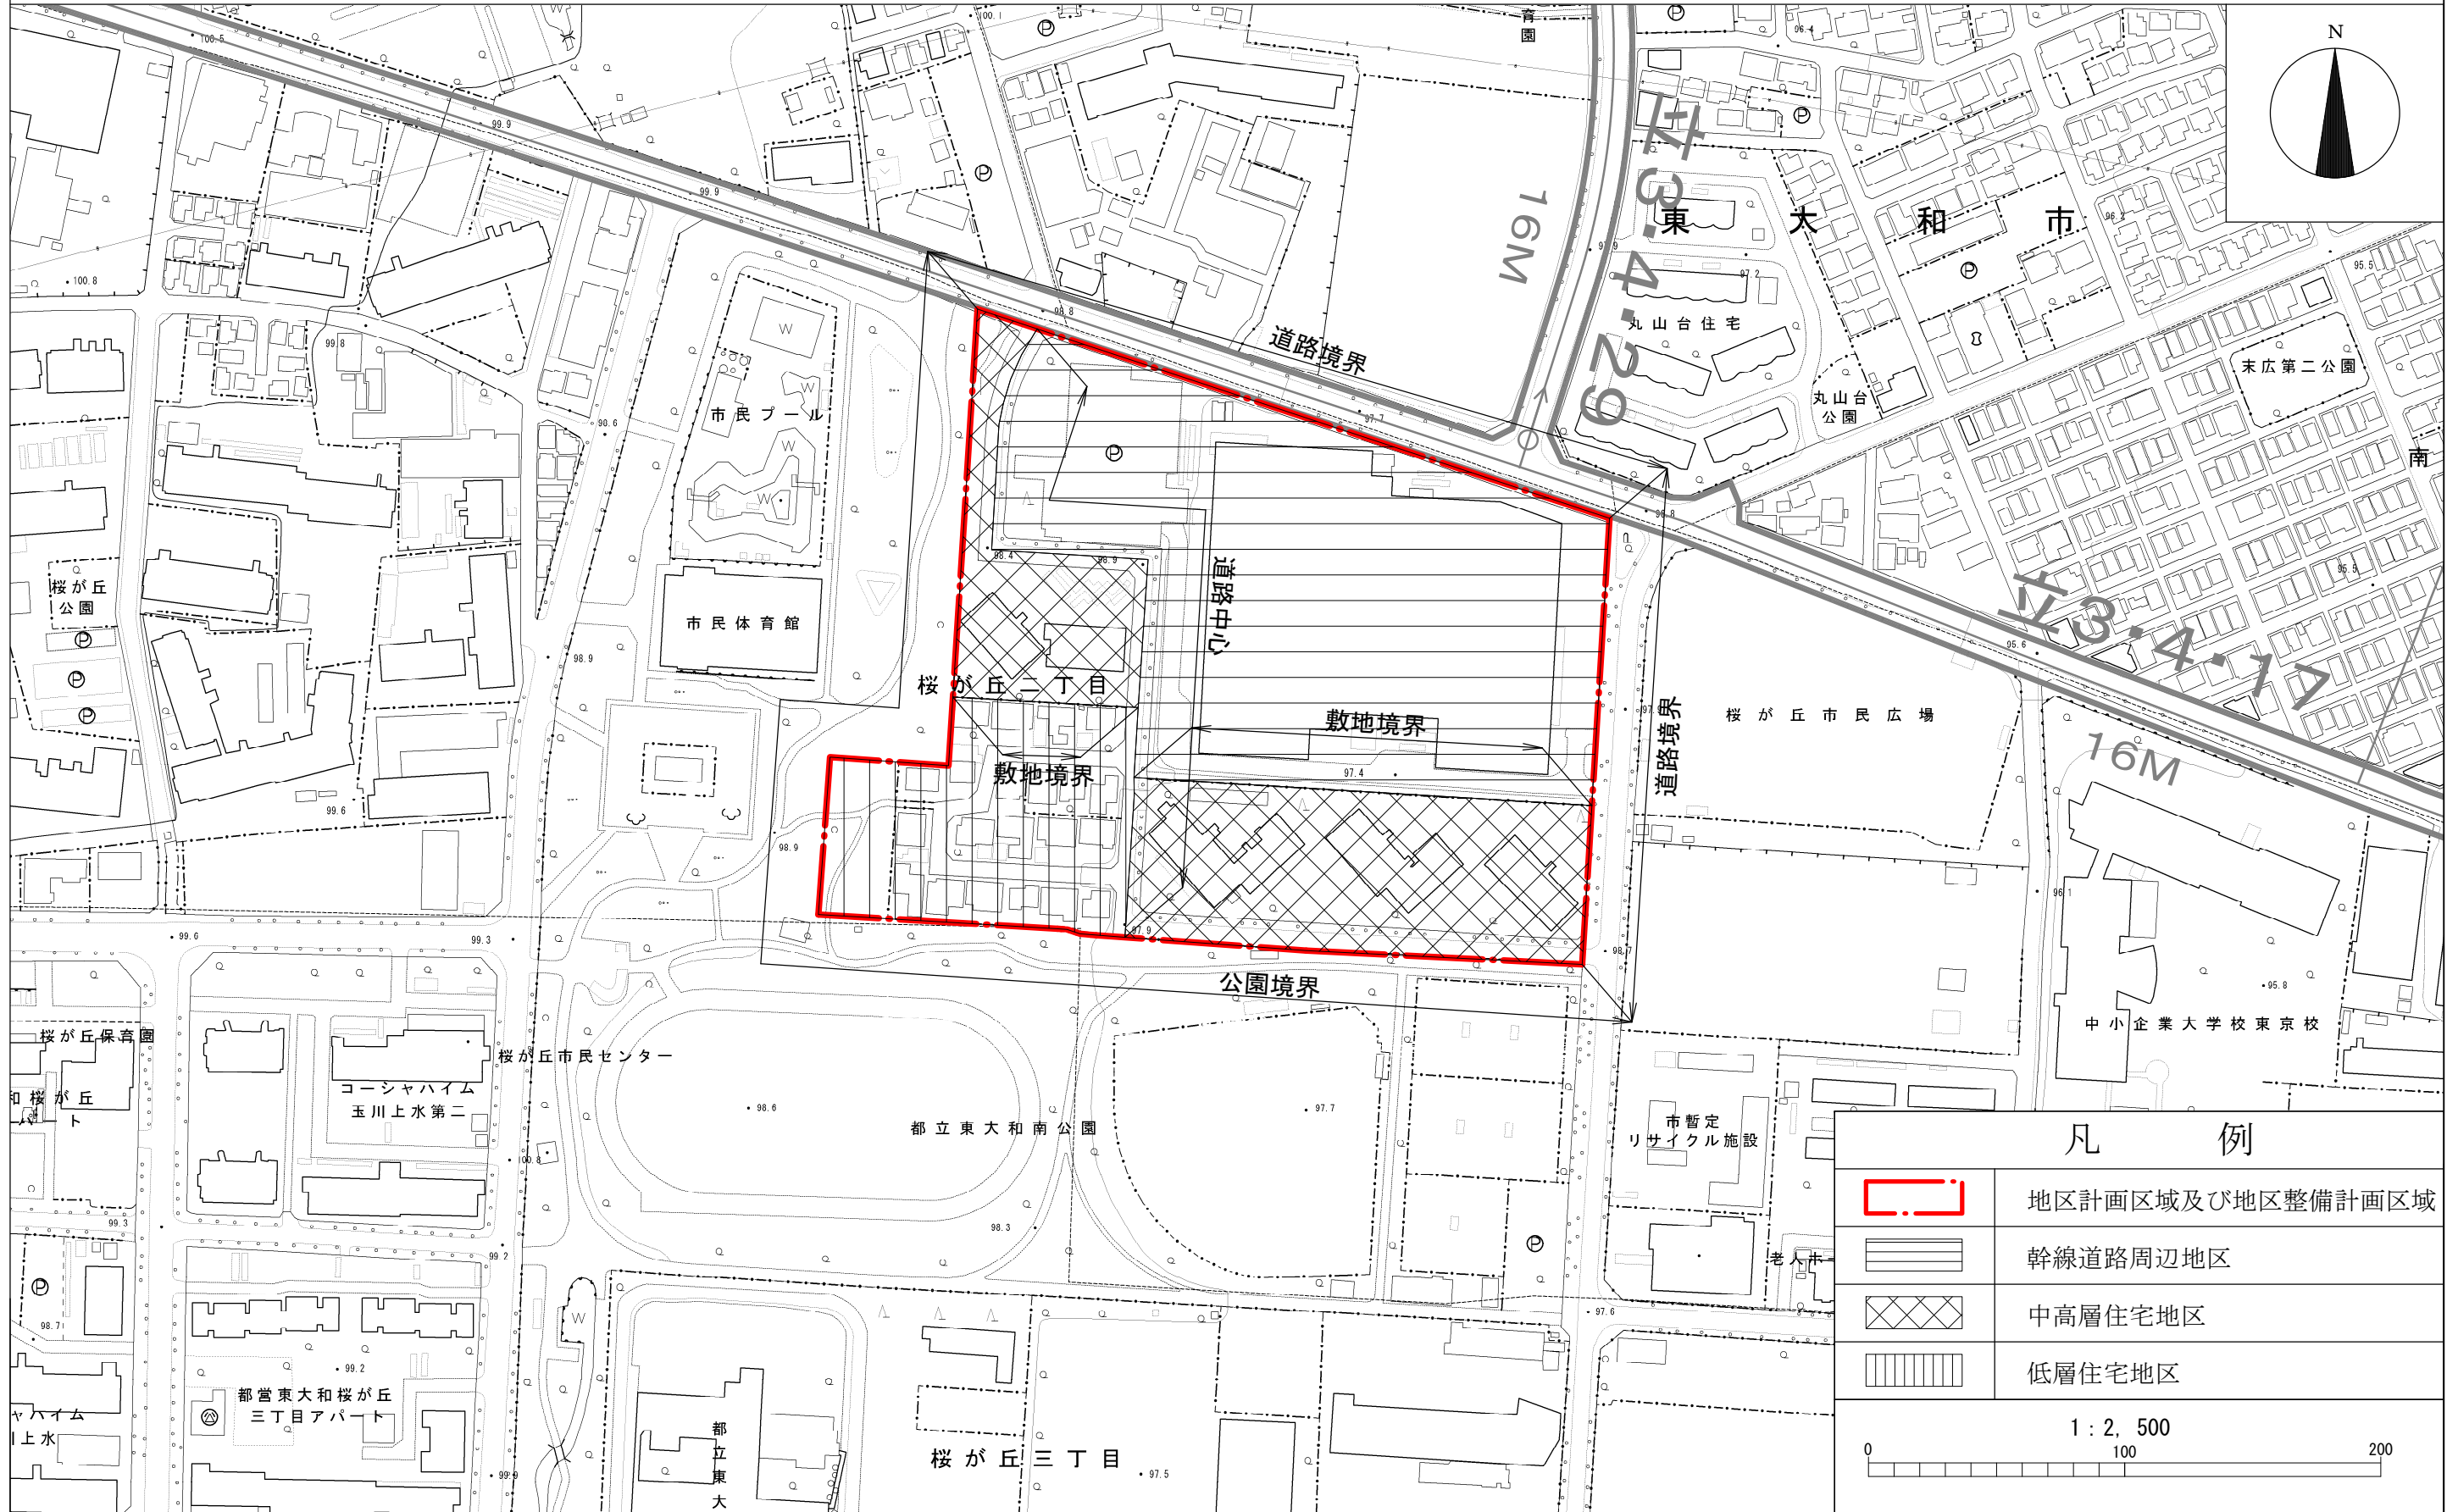

立川都市計画地区計画
桜が丘二丁目地区地区計画 計画図1

[東大和市決定]

凡 例	
	地区計画区域及び地区整備計画区域
	幹線道路周辺地区
	中高層住宅地区
	低層住宅地区
1 : 2,500	
0 100 200	

「この地図は東京都縮尺2,500分の1地形図(平成27年度版)を使用したものである。無断複製を禁ず。」
(MMT利許諾第23048号)、(承認番号 28都市基街都第218号、平成28年10月28日)