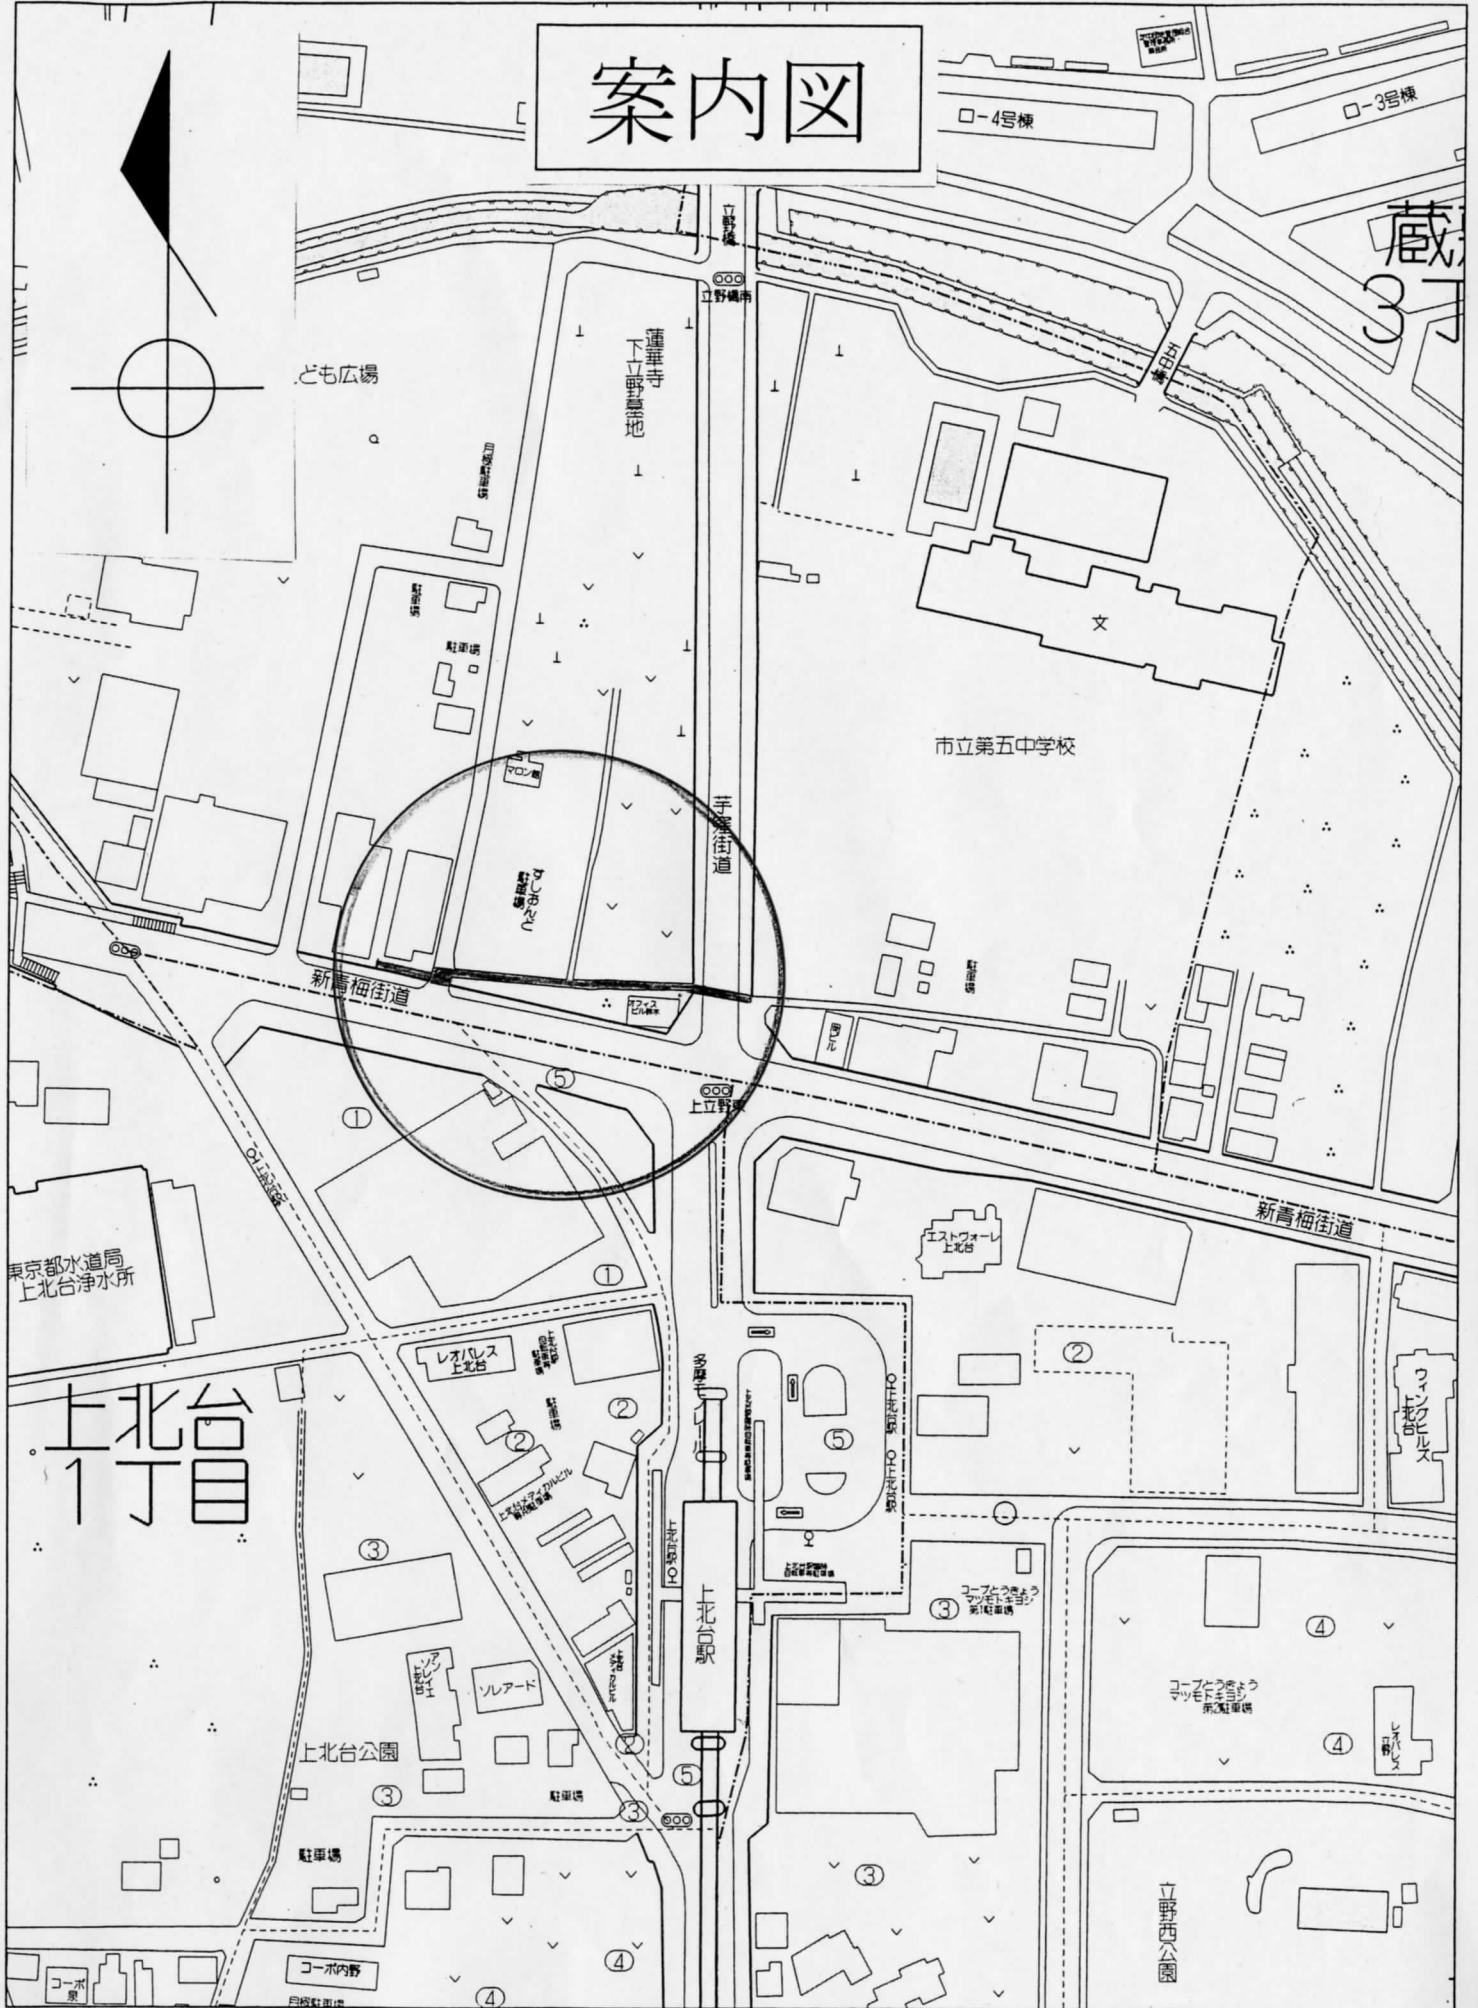

案内図

東大和市芋窪5丁目付近

縮尺 1 / 2,000

60m