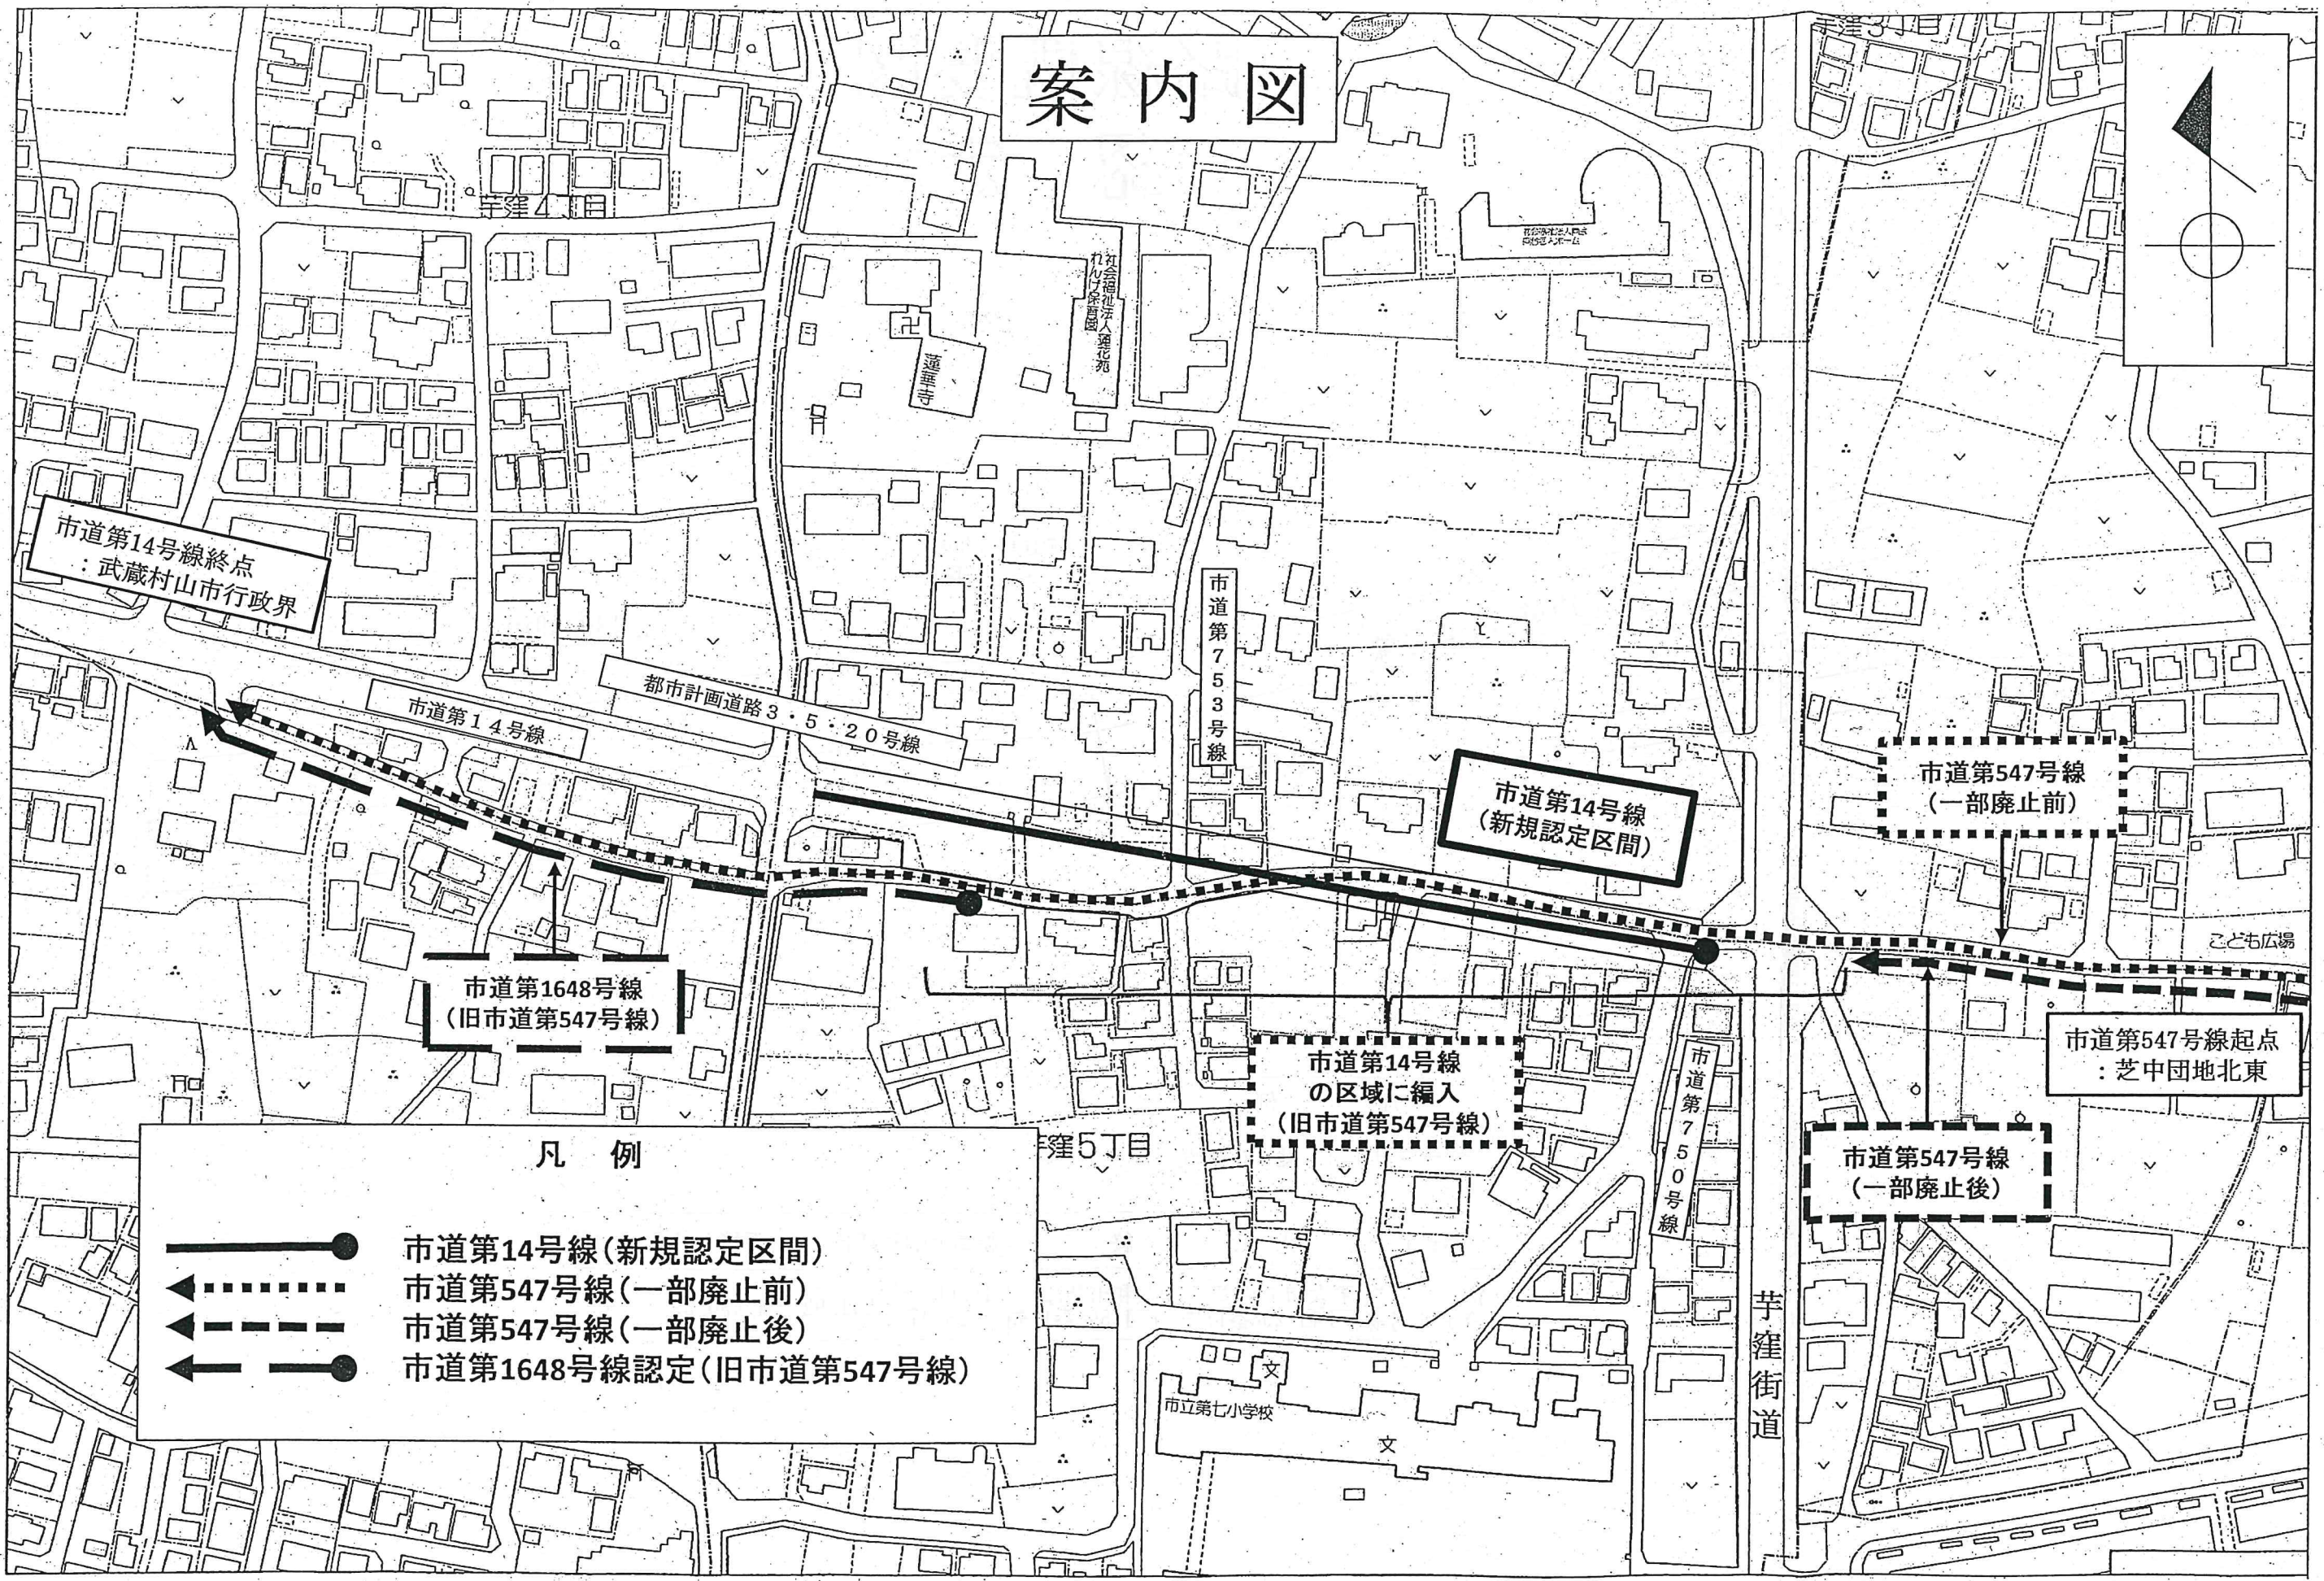

案内図

市道第14号線終点
：武蔵村山市行政界

市道第14号線

都市計画道路3・5・20号線

市道第753号線

市道第14号線
(新規認定区間)

市道第547号線
(一部廃止前)

市道第1648号線
(旧市道第547号線)

市道第14号線
の区域に編入
(旧市道第547号線)

市道第547号線起点
：芝中団地北東

市道第547号線
(一部廃止後)

凡例

-  市道第14号線(新規認定区間)
-  市道第547号線(一部廃止前)
-  市道第547号線(一部廃止後)
-  市道第1648号線認定(旧市道第547号線)

芋窪街道

市立第七小学校

芋窪5丁目

路線概要図 (認定)

凡 例	
←○	認定の区間

路線名	起 点	終 点	幅員 (m)	延長 (m)	面積 (m ²)	その他
市 道 第 1 4 号 線	東大和市芋窪 5丁目1238番17先	東大和市芋窪 3丁目1568番17先	16.00 ~23.57	241.92	4,430.39	—

市道第14号線と市道第1648号線の道路区域図

市道第14号線

市道第1648号線

川立

郵便局

市道第14号線

市道第14号線

市道第14号線