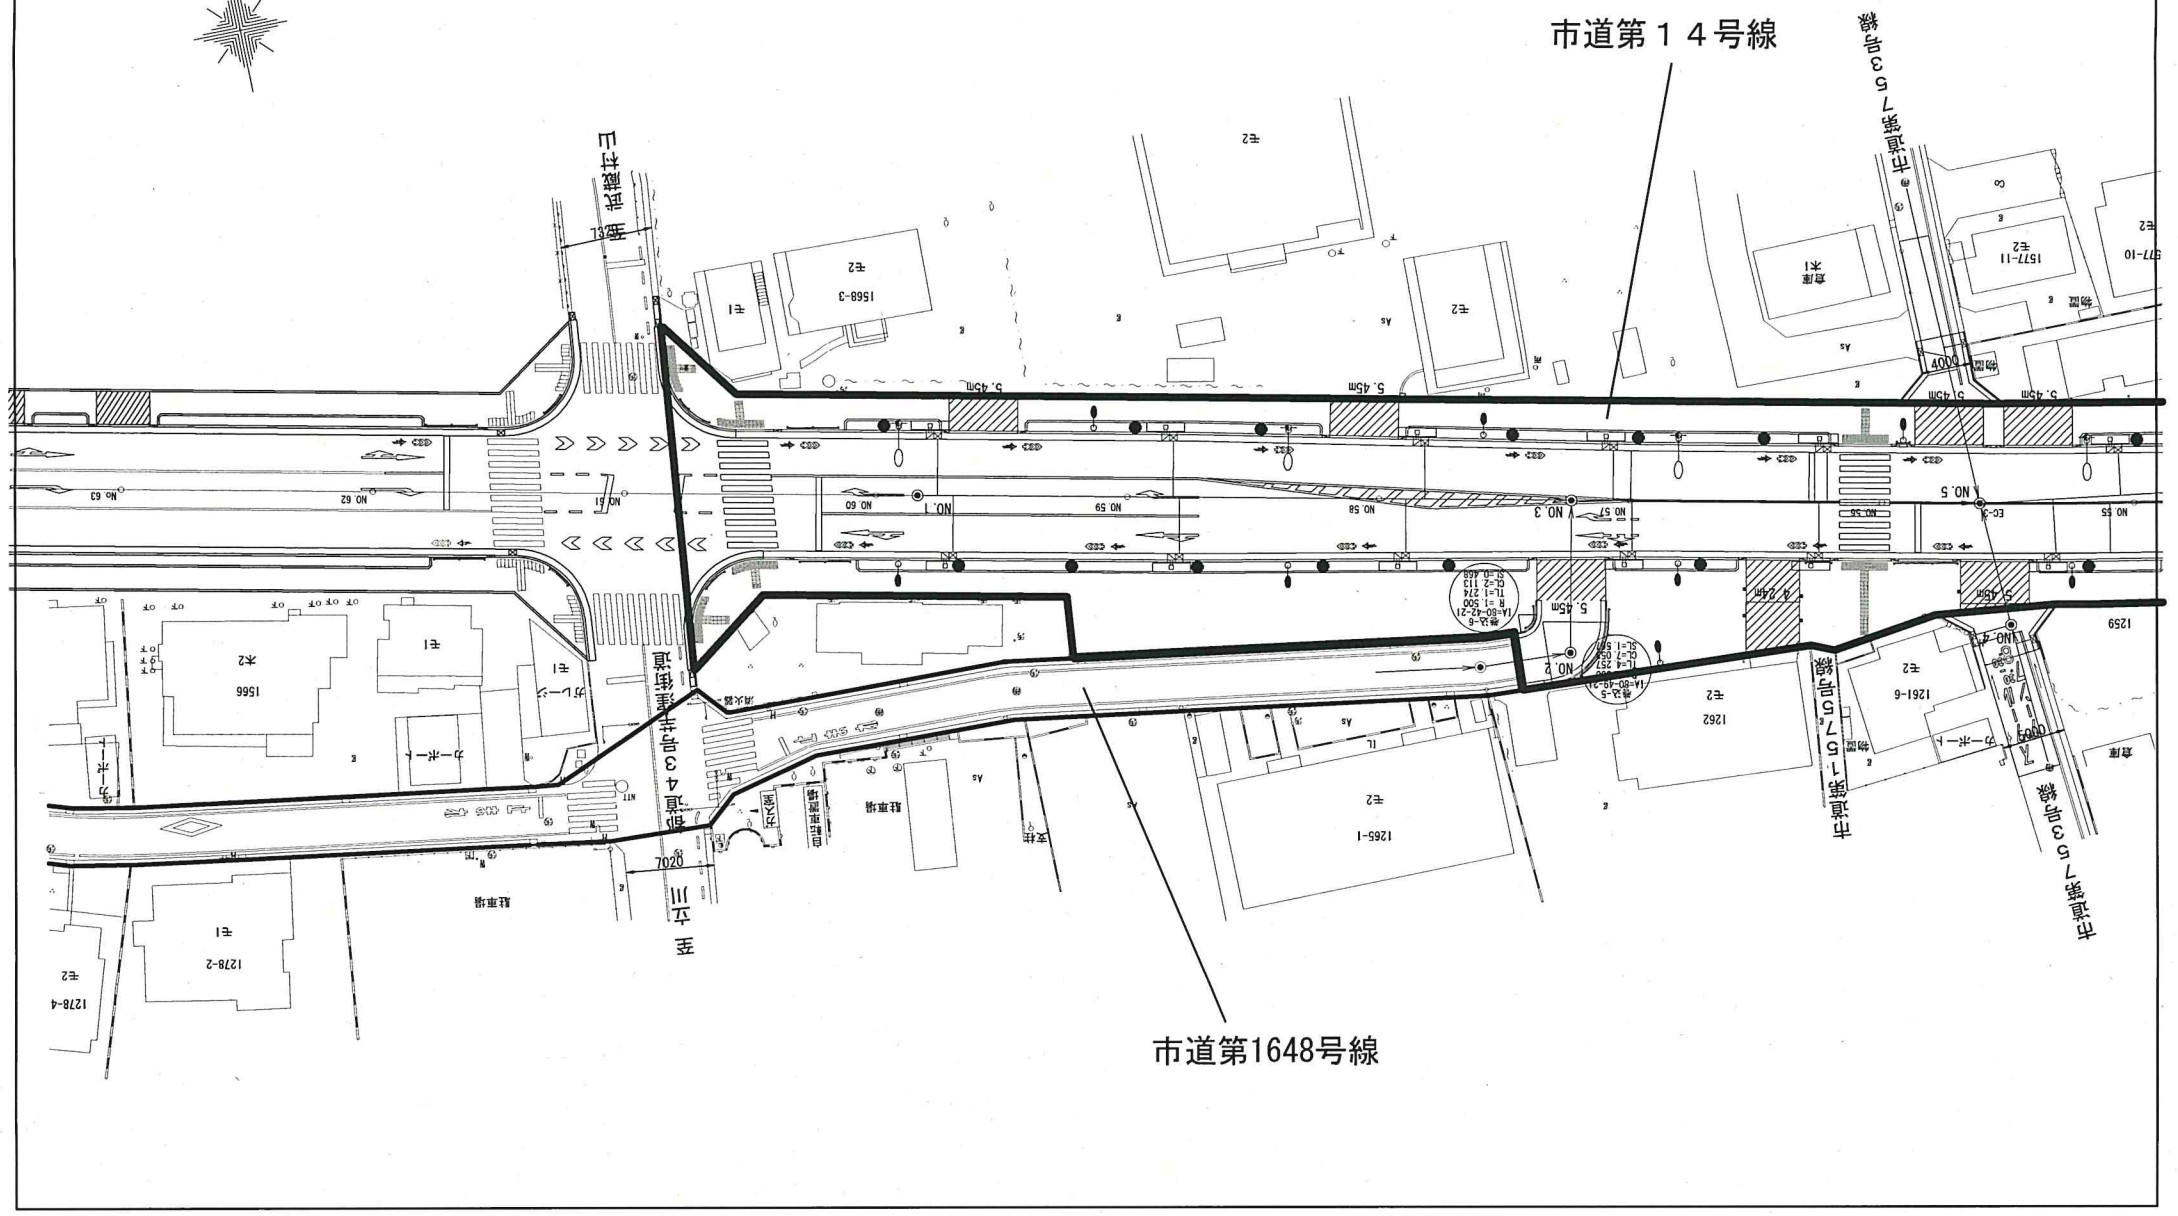

案内図

市道第14号線終点
：武蔵村山市行政界

市道第14号線

都市計画道路3・5・20号線

市道第753号線

市道第14号線
(新規認定区間)

市道第547号線
(一部廃止前)

市道第1648号線
(旧市道第547号線)

市道第14号線
の区域に編入
(旧市道第547号線)

市道第547号線起点
：芝中団地北東

市道第547号線
(一部廃止後)

凡例

-  市道第14号線(新規認定区間)
-  市道第547号線(一部廃止前)
-  市道第547号線(一部廃止後)
-  市道第1648号線認定(旧市道第547号線)

芋窪街道

市立第七小学校

芋窪5丁目

路線概要図 (認定)

凡 例	
←○	認定の区間

路線名	起 点	終 点	幅員 (m)	延長 (m)	面積 (m ²)	その他
市 道 第 1 4 号 線	東大和市芋窪 5丁目1238番17先	東大和市芋窪 3丁目1568番17先	16.00 ~23.57	241.92	4,430.39	—

市道第14号線と市道第1648号線の道路区域図

市道第14号線

市道第1648号線

川立

郵便局

市道第14号線

市道第14号線

市道第14号線