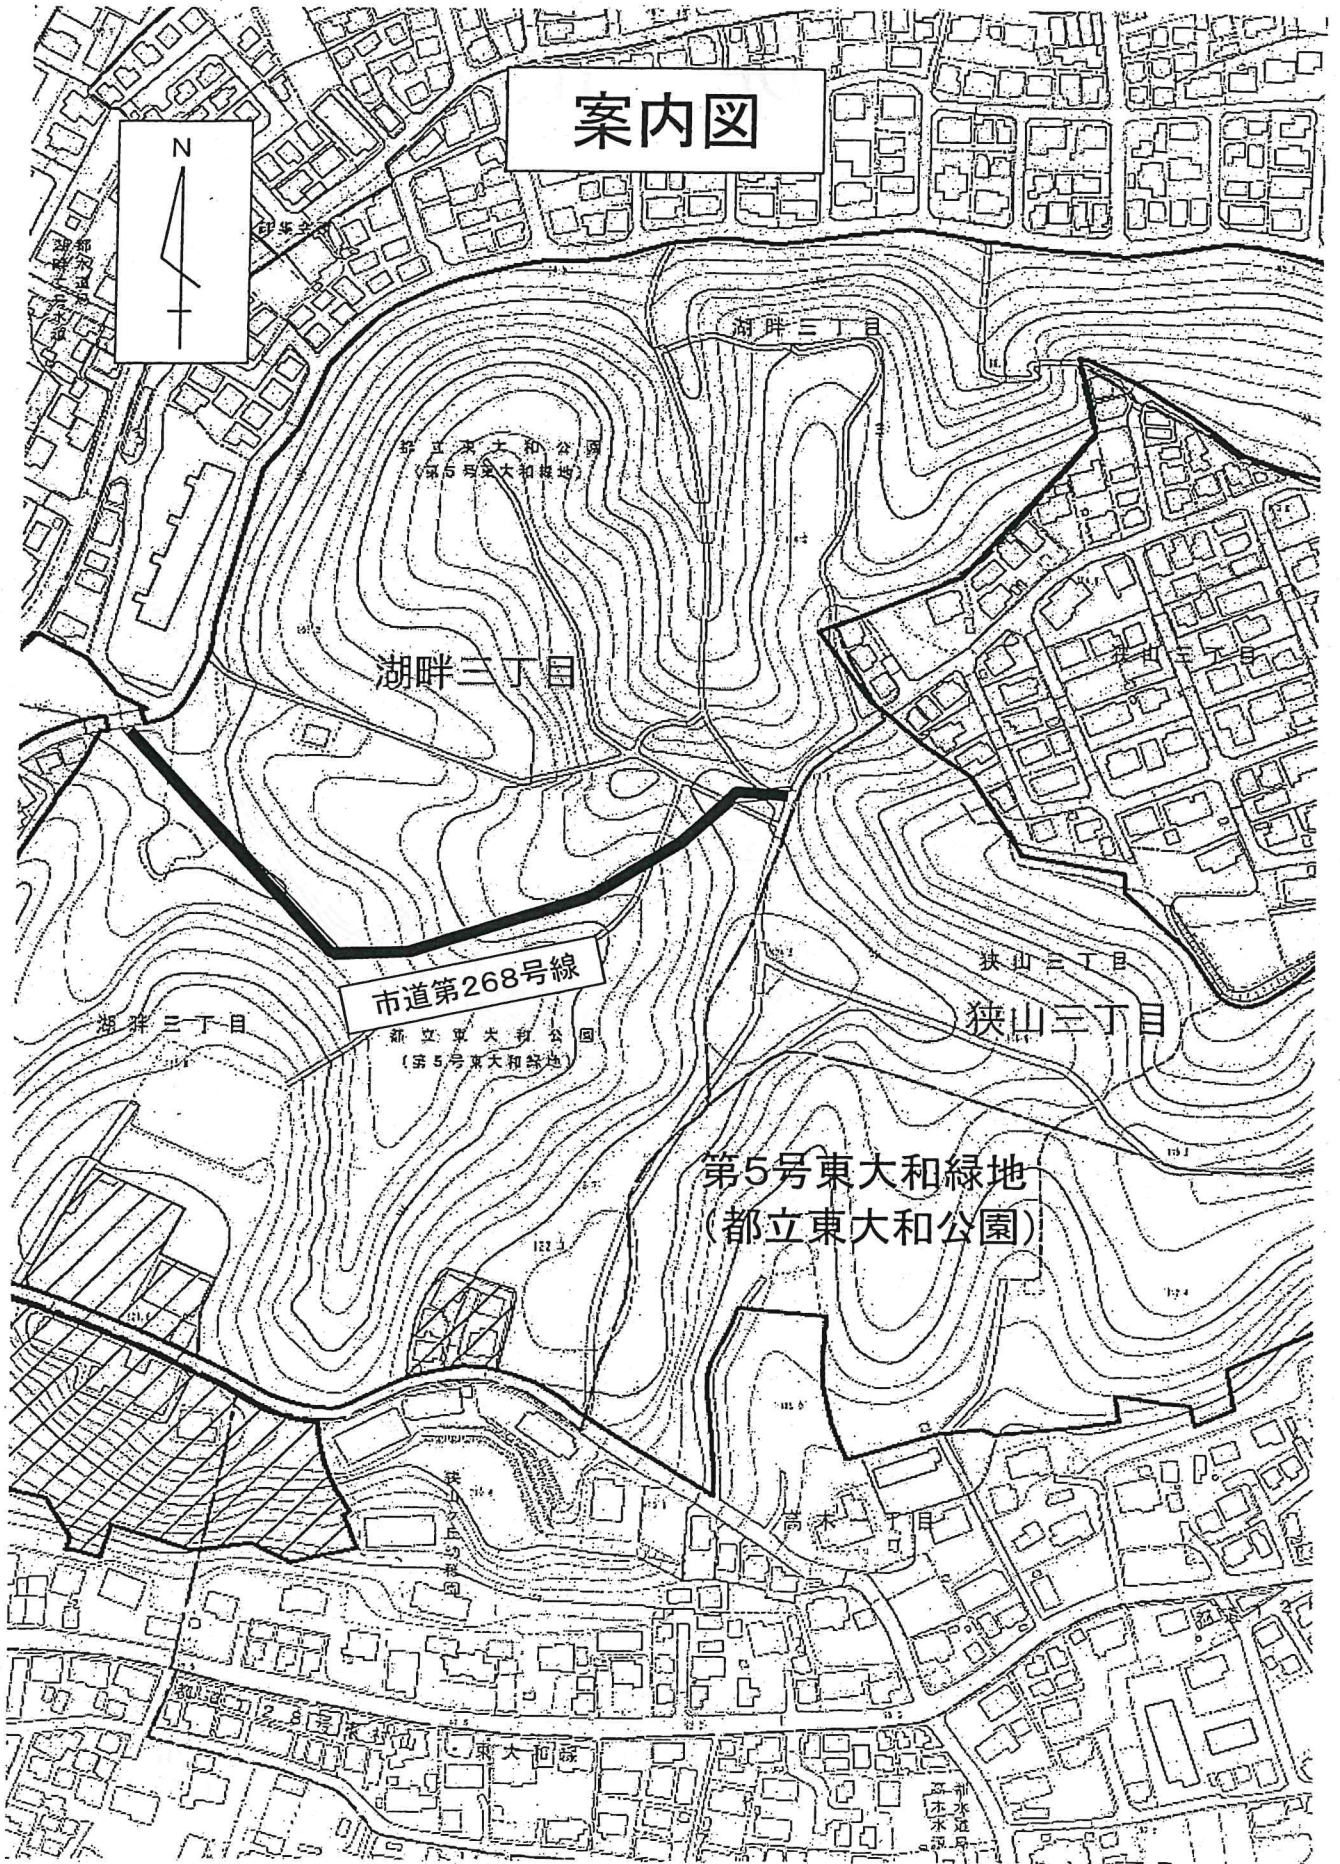

案内図

市道第268号線

新立東大和公園
(第5号東大和緑地)

第5号東大和緑地
(都立東大和公園)

湖畔三丁目

湖畔三丁目

狭山三丁目

狭山三丁目

高木三丁目

市道第268号線

東大和緑

新立東大和公園
第5号東大和緑地

路線概要図 廃止

S=1/1500

凡 例	
←○	廃止の区間

路線名:	起 点	終 点	幅 員 (m)	延 長 (m)	面 積 (m ²)	その他
市 道 第268号線	東大和市湖畔 3丁目1191番先	東大和市湖畔 3丁目1163番1先	2.73	346.77	954.62	—