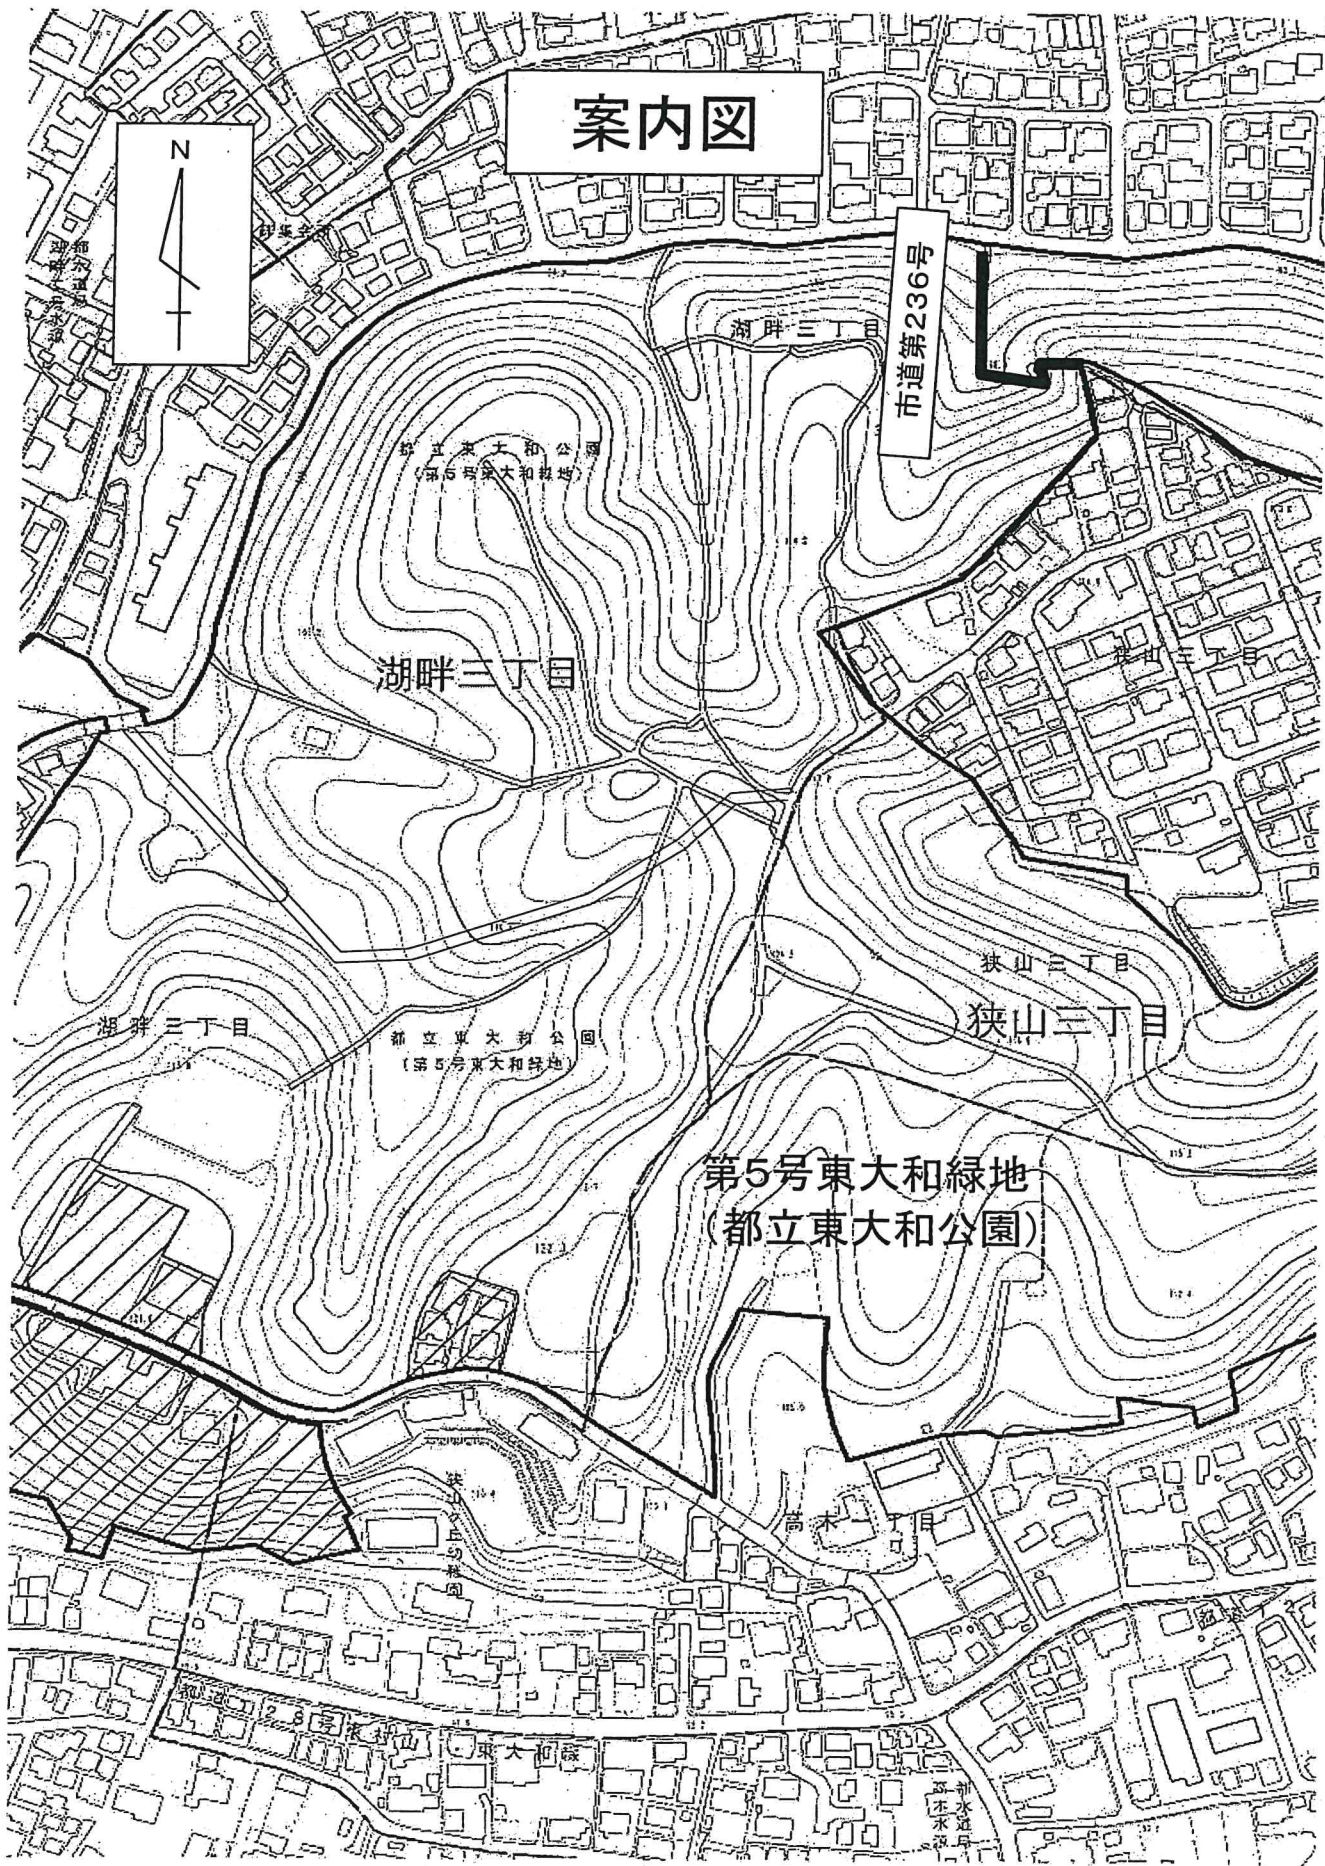

# 案内図

市道第236号

湖畔三丁目

都立東大和公園  
(第5号東大和緑地)

湖畔三丁目

狭山三丁目

狭山三丁目

湖畔三丁目

都立東大和公園  
(第5号東大和緑地)

第5号東大和緑地  
(都立東大和公園)

狭山三丁目  
三ツ木公園

高木三丁目

東大和緑地

都立東大和公園  
第5号東大和緑地

# 路線概要図 一部廃止

凡 例	
←○	一部廃止の区間

路線名		起 点	終 点	幅 員 (m)	延 長 (m)	一部廃止区間
市 道 第236号線	旧	東大和市湖畔 3丁目1206番先	東大和市湖畔 3丁目1203番先	2.73	167.00	延長 88.71m 面積 242.57m <sup>2</sup>
	新	東大和市湖畔 3丁目1206番先	東大和市湖畔 3丁目1204番5先	2.73	78.29	