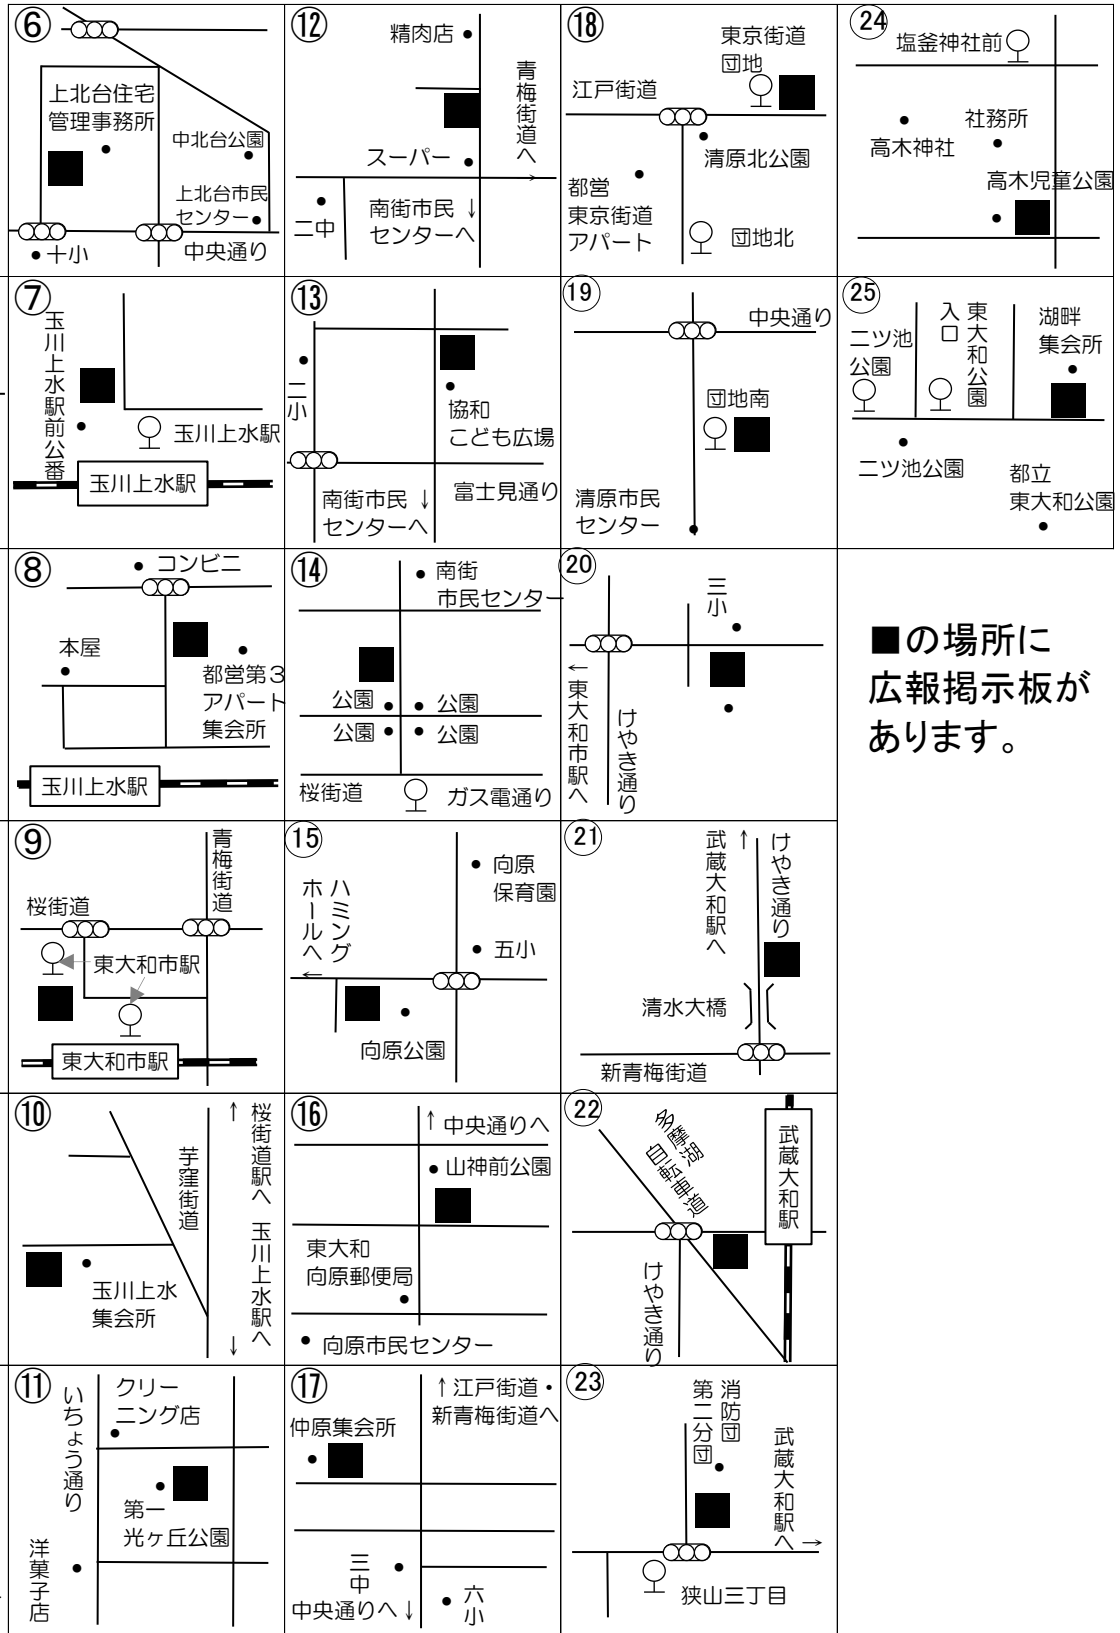

広報掲示板マップ

拡大図は裏面をご覧ください

No.	所在地	目標物	No.	所在地	目標物
1	中央3-912	社会福祉協議会の東	15	向原5-1043-46	向原公園
2	芋窪3-1665	芋窪東自治会集会所	16	向原2-3-4	山神前公園
3	芋窪4-1553-4	市立芋窪集会所	17	仲原2-2-12	仲原集会所
4	芋窪6-1309-3	四ツ街道バス停南の十字路を西へ	18	清水6-1171-1	東京街道バス停
5	上北台1-5-1	上北台駅前広場	19	清原3-1	街道団地南バス停
6	上北台2-902	上北台住宅管理事務所	20	新堀2-1490-13	新堀こども広場
7	桜が丘3-44-14	玉川上水駅前広場	21	清水5-993-5	清水大橋
8	桜が丘3-44-31	都営3丁目アパート集会所	22	清水2-801-3	サイクリング道路入口
9	桜が丘1-1415-1	東大和市駅前広場	23	狭山2-1375	消防団第二分団詰所
10	桜が丘4-29-17	玉川上水集会所前	24	高木2-106	高木公園
11	南街3-22	第一光ヶ丘公園	25	湖畔2-1044-234	湖畔集会所
12	南街2-119-61	光が丘マンション北			
13	南街2-86	協和こども広場			
14	南街5-58-6	栄公園			

■の場所に
広報掲示板が
あります。

■の場所に
広報掲示板が
あります。

注意事項

○画びょうは使用せずに、テープで掲示してください。

※ポスターが風で飛ばされないよう、粘着力の高いテープ（両面テープ等）を使用してください。セロハンテープを使用する場合は、貼付箇所を増やすなどして、飛ばされにくくなるようにしてください。

○期限が過ぎたら、掲示をした方がポスターをはがしてください。