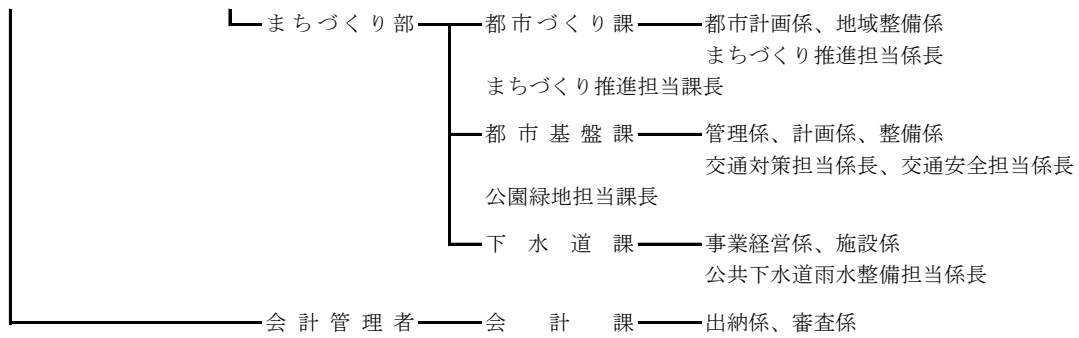

# 東大和市組織機構図(令和6年4月1日付)

選挙管理委員会 ————— 選挙管理委員会事務局 ————— 選挙係

監査委員 ————— 監査委員事務局 ————— 監査係

農業委員会 ————— 農業委員会事務局 (産業振興課長兼任)

固定資産評価審査委員会 ————— 固定資産評価審査委員会書記 (総務課長兼任)