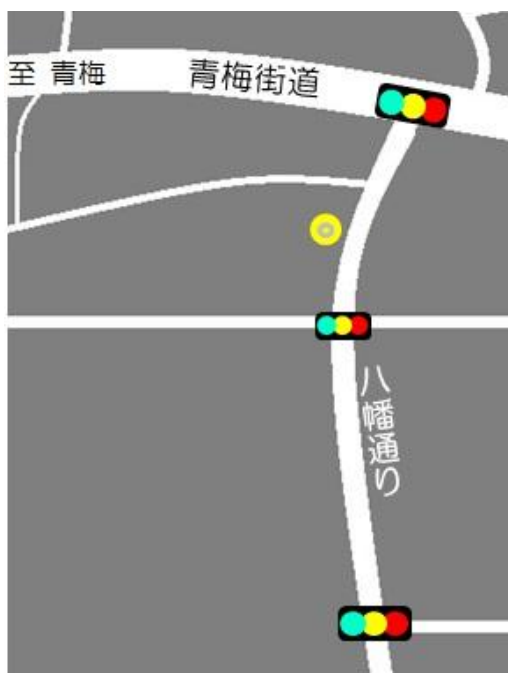

店舗名:お菓子工房ドゥー・フティット・スール(洋菓子店)

【試食メニュー】 塩の生キャラメル

熱中症対策!! 甘塩っぱい  
風味広がるほろ甘苦く煮  
詰めたキャラメル。

【おすすめ品】

**2人姉妹の週末パン**

妥協なし! 笑顔あり!!

ケーキ屋さんの**金・土・日**曜日限定あんぱん&クリームパンを  
ご賞味あれ! ※完全手作りの為、数量限定

【店舗地図】

★店舗紹介★

作るの大好き!! 食べるの大好き!!  
仲よし姉妹が作りだすお菓子たちは、皆様のほっこり笑顔を思い浮かべながら今日も工房で試行錯誤しています!!

店舗所在地:東大和市奈良橋 4-637-4

電話番号:042(569)6311

営業時間:10:00~19:00

お休み:第1、3、5日曜日

駐車場:有り(1台)