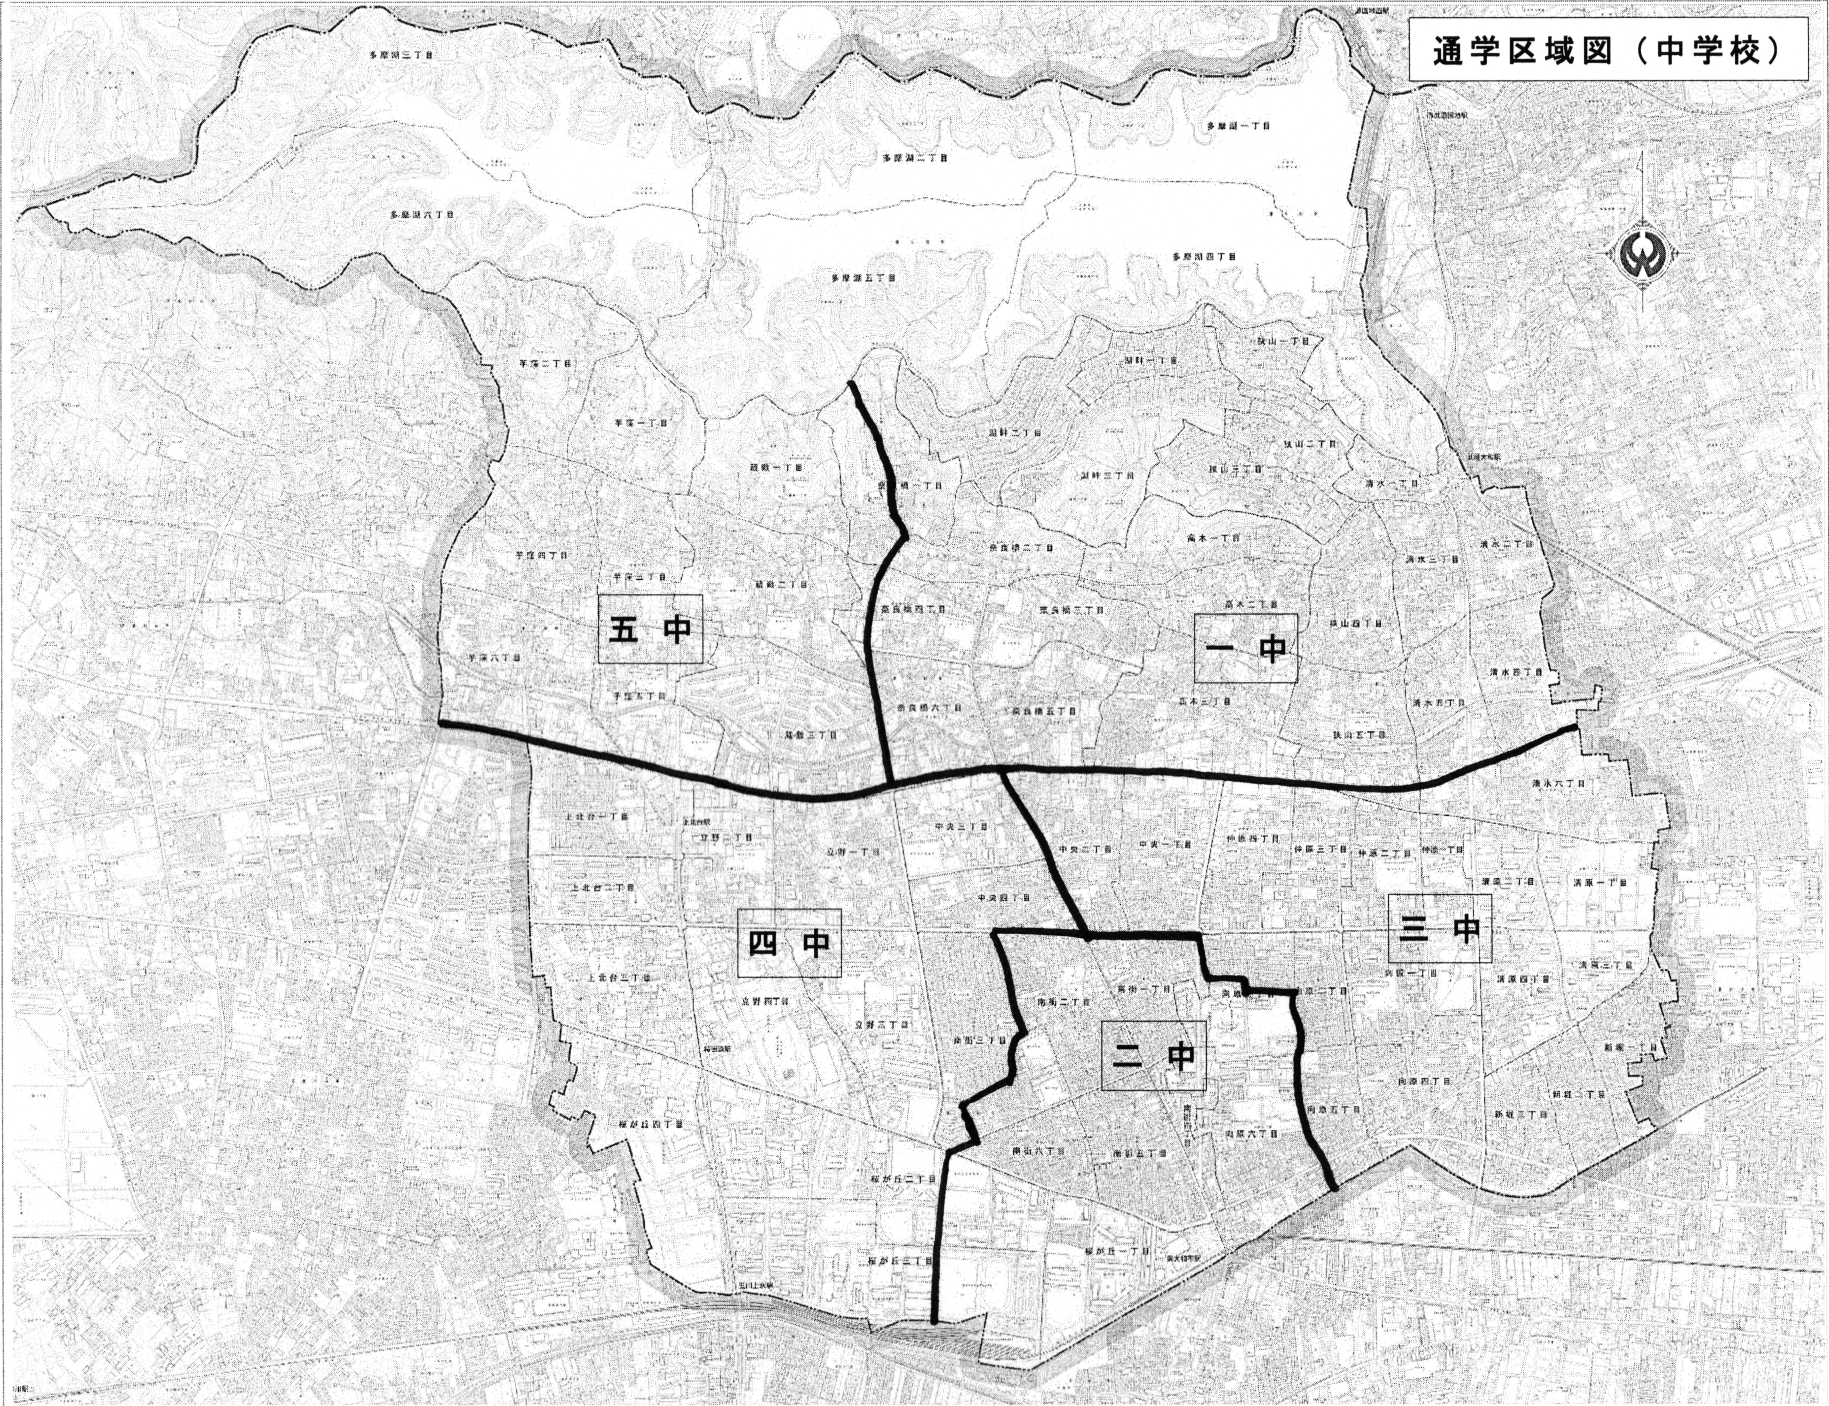

通学区域図（中学校）