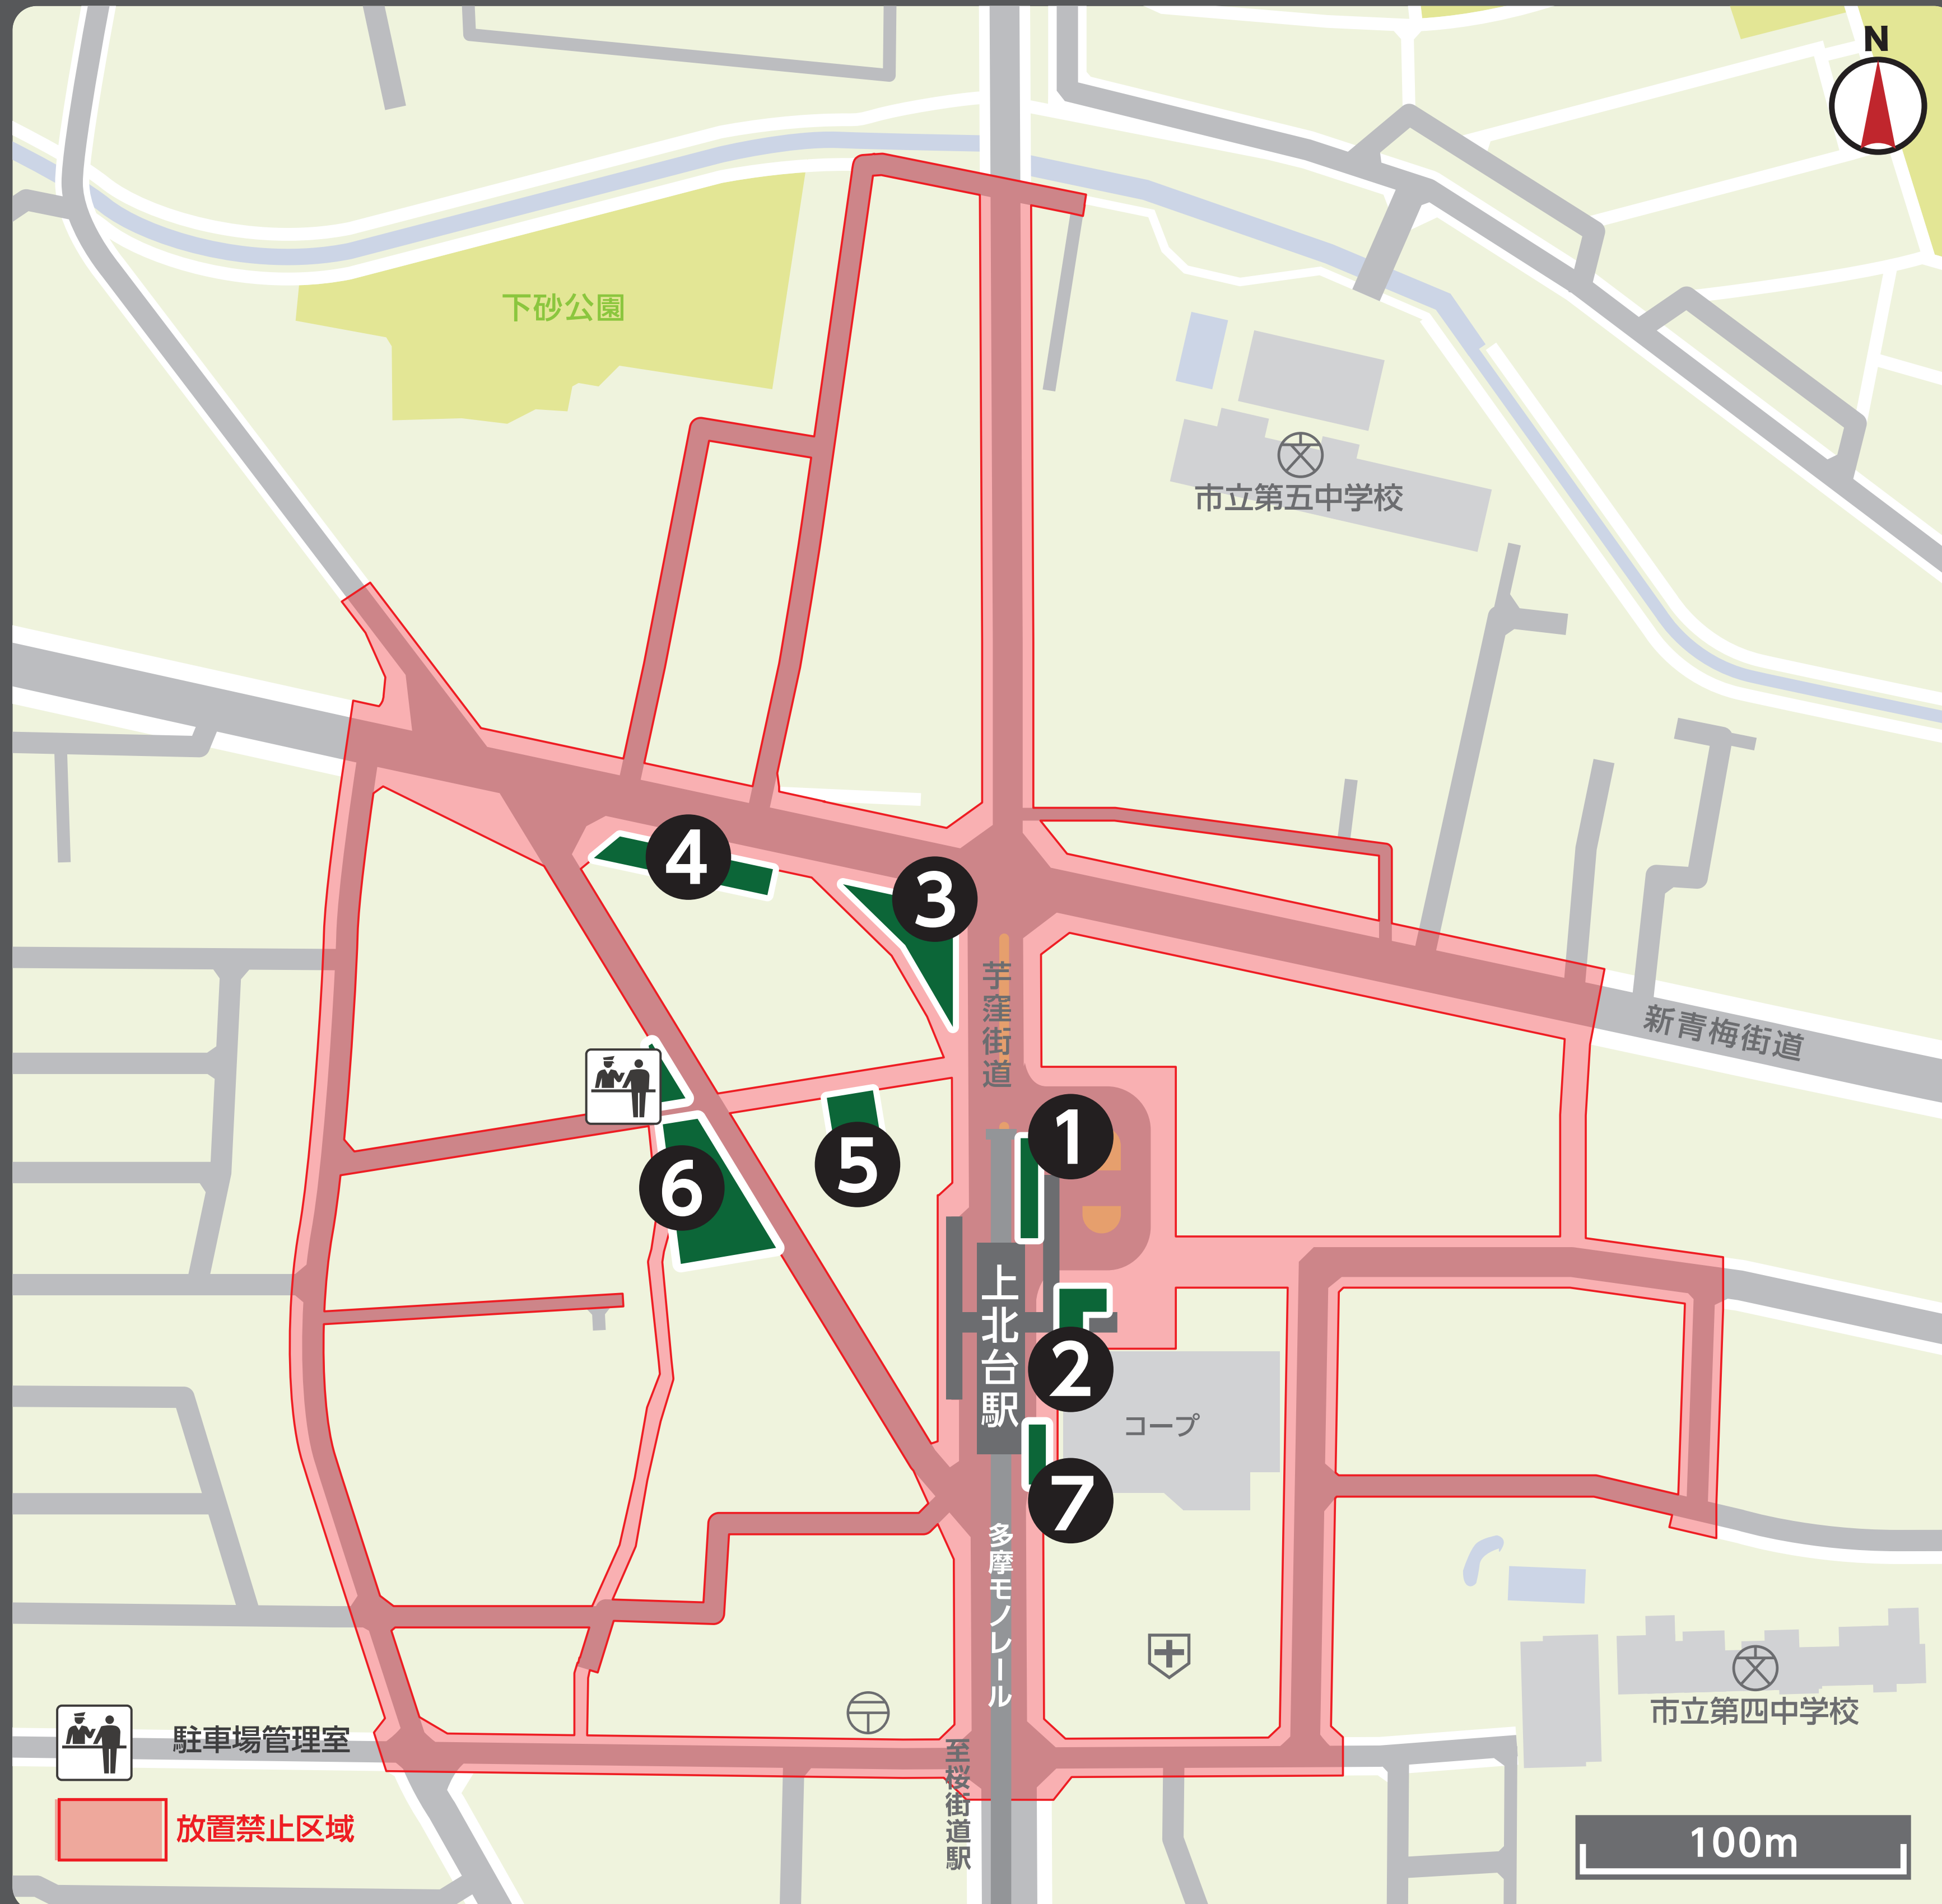

上北台駅周辺の自転車等駐車場のご利用案内

- 1** 上北台駅第 1 公共自転車等駐車場 定期利用
- 2** 上北台駅第 2 公共自転車等駐車場 定期利用
- 3** 上北台駅第 3 公共自転車等駐車場 定期利用
- 4** 上北台駅第 4 公共自転車等駐車場 定期利用
- 5** 上北台駅第 5 公共自転車等駐車場 一時利用
- 6** 上北台駅第 6 公共自転車等駐車場 定期利用 一時利用 125cc以下
- 7** 上北台駅第 7 公共自転車等駐車場 一時利用

● ご利用に際しては、各自転車等駐車場の利用案内にしたがってください。

● 利用の詳細については、下記に問い合わせ願います。

①～⑦ 上北台駅第 6 公共自転車等駐車場管理室：042-567-5075

● 原付バイク（125cc 以下）については、⑥ の「上北台駅第 6 公共自転車等駐車場」にあります。なお、125cc 超のバイクは駐車できません。

● タイヤの太い自転車は、ラック式箇所に駐車できないこともあります。

● 自転車等駐車場の収容台数に限りがありますことから、駅からおおむね 800m 以内にお住いの方は、自転車利用の自粛のご協力をお願いいたします。

● 自転車等を、上図の放置禁止区域内におおむね 1 時間以上放置した場合は撤去されます。撤去自転車の引取りの際は手数料がかかります。