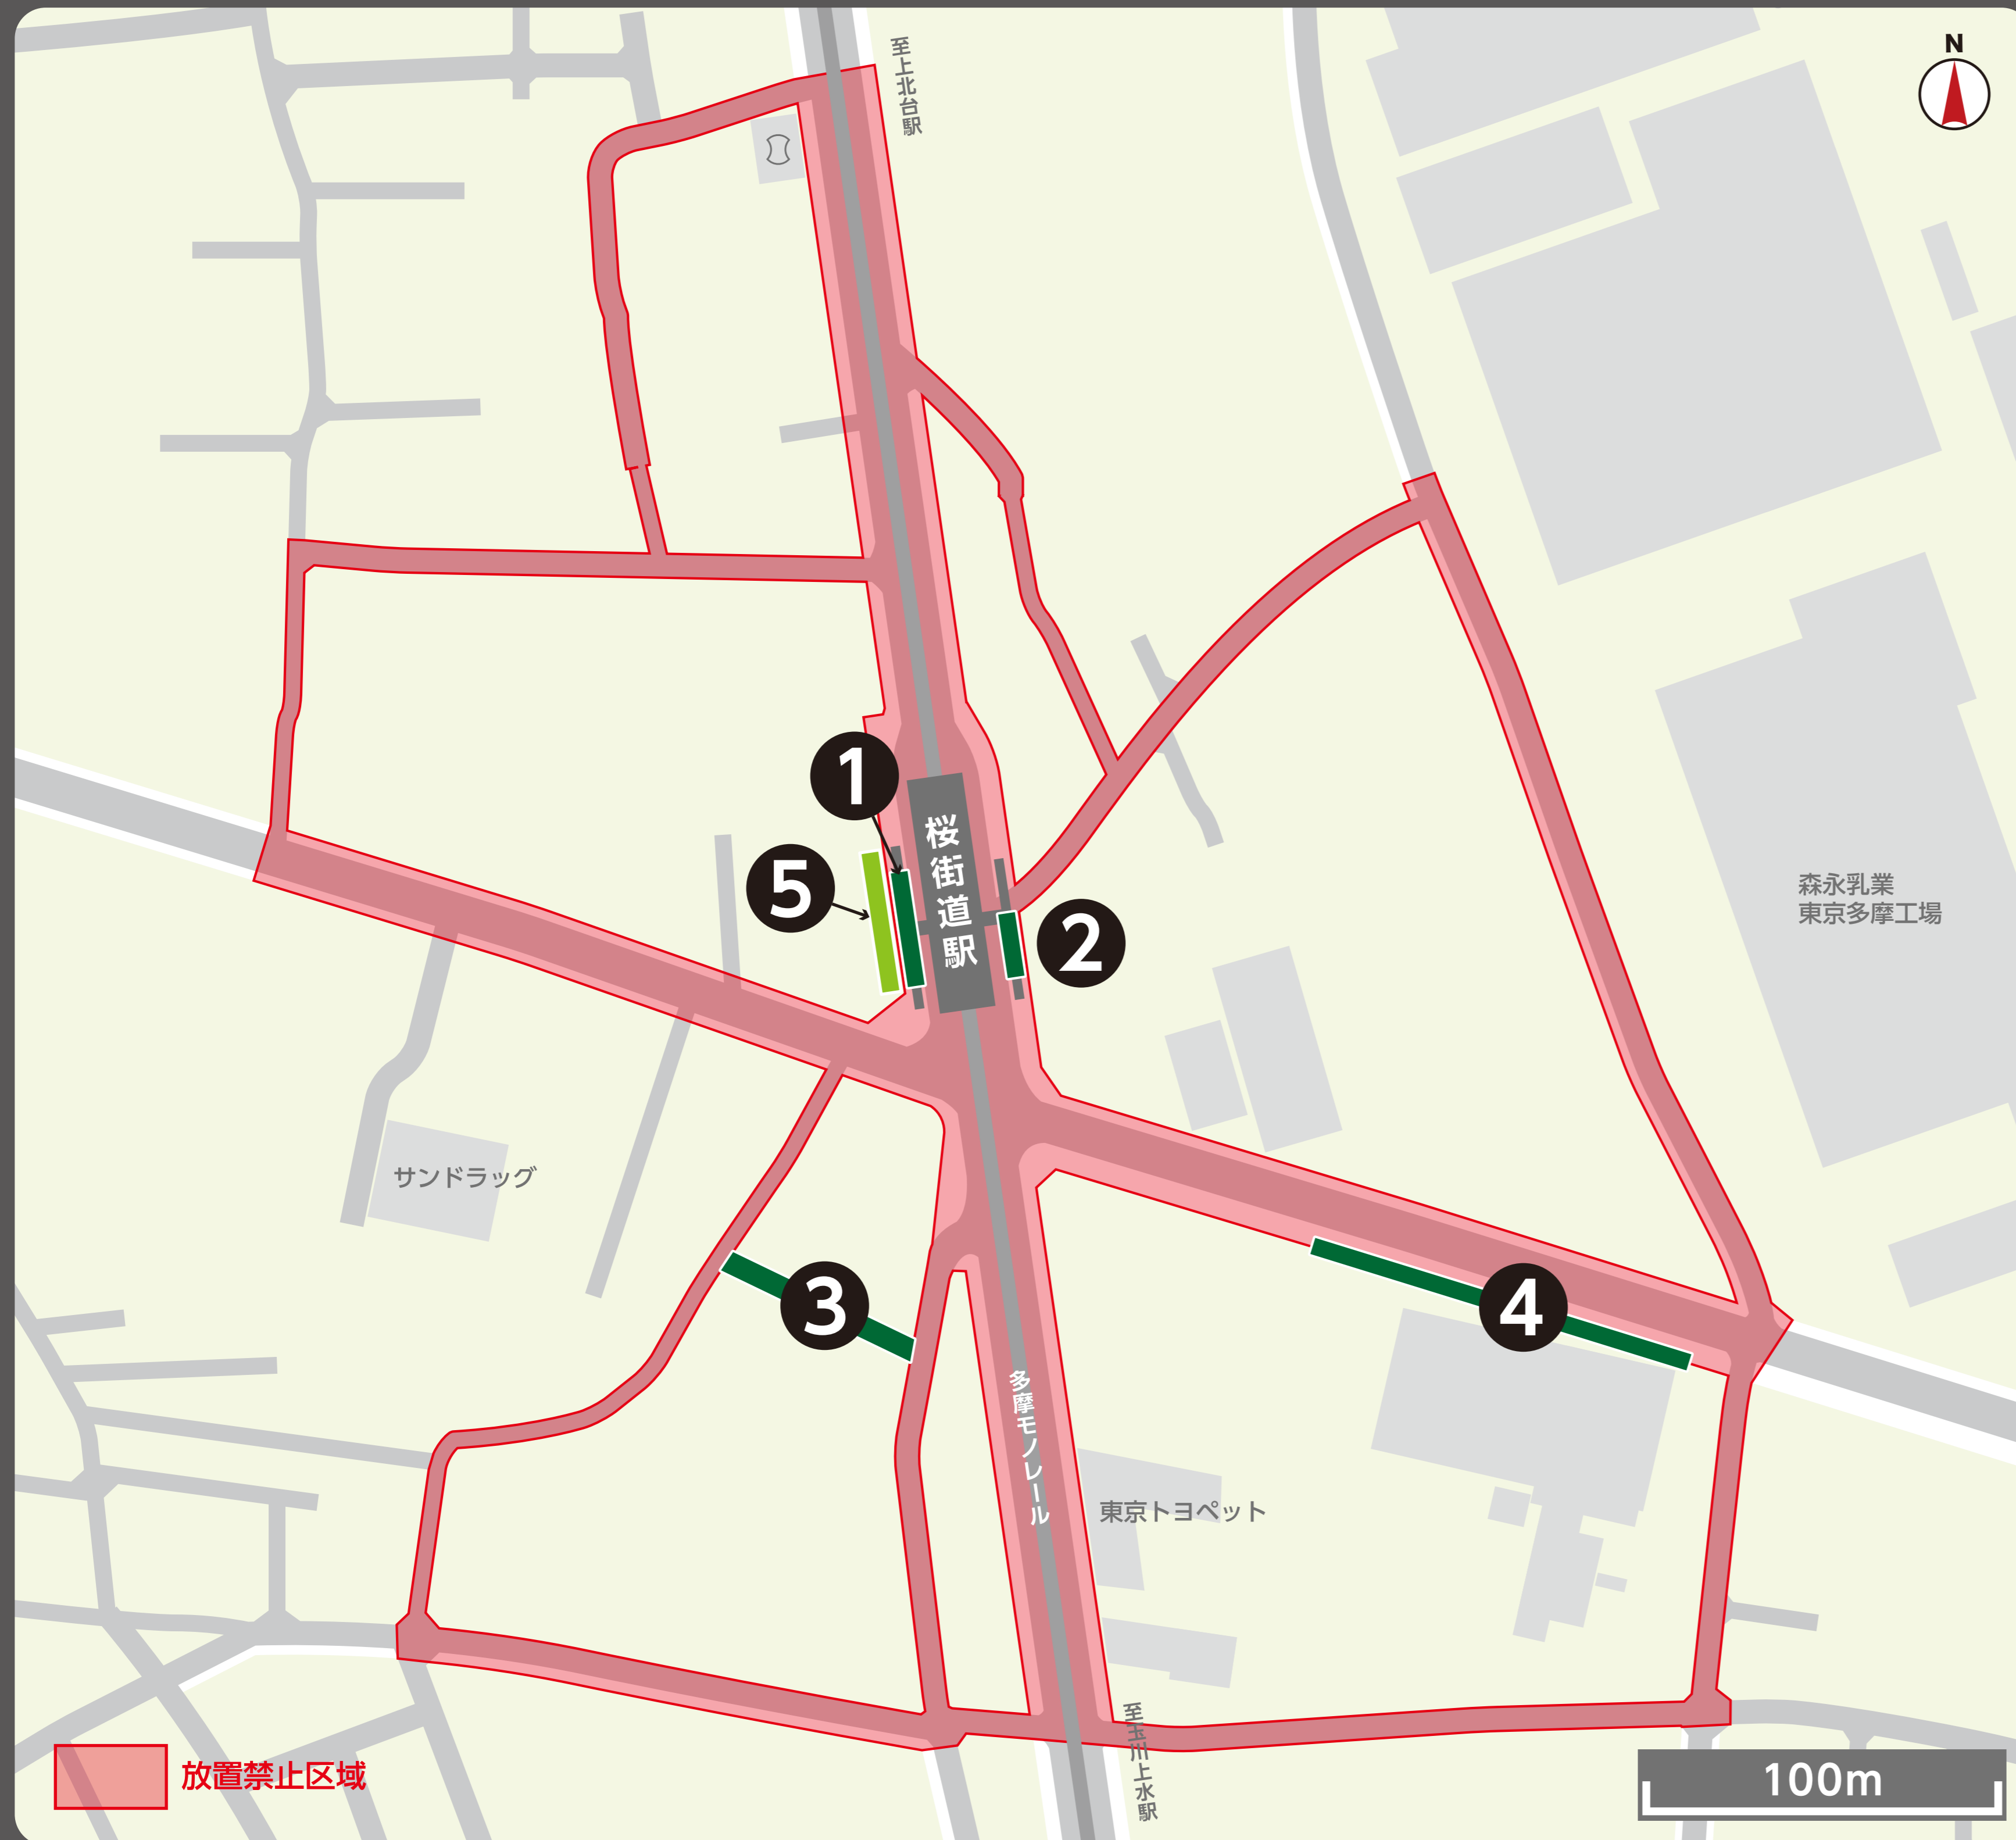

桜街道駅周辺の自転車等駐車場のご利用案内

- | | | | |
|----------|---------------------|--------------|--|
| 1 | 桜街道駅第1
公共自転車等駐車場 | 定期利用 | |
| 2 | 桜街道駅第2
公共自転車等駐車場 | 定期利用 | |
| 3 | 桜街道駅第3
公共自転車等駐車場 | 定期利用
一時利用 | |
| 4 | 桜街道駅第4
公共自転車等駐車場 | 定期利用
一時利用 | |
| 5 | 三井のリパーク
駐輪場 | 一時利用 | |

- ご利用に際しては、各自転車等駐車場の利用案内にしたがってください。
- 利用の詳細については、下記に問い合わせ願います。
 - ①～④ 玉川上水駅第2公共自転車等駐車場管理室：042-562-6611
 - ⑤ 自転車等駐車場に設置している案内をご確認の上お問合せください。
- バイクはご利用になれません。
- タイヤの太い自転車は、ラック式箇所に駐車できないこともあります。

- 自転車等駐車場の収容台数に限りがありますことから、駅からおおむね800m以内にお住いの方は、自転車利用の自粛のご協力をお願いいたします。
- 自転車等を、上図の放置禁止区域内におおむね1時間以上放置した場合は撤去します。撤去自転車の引取りの際は手数料がかかります。